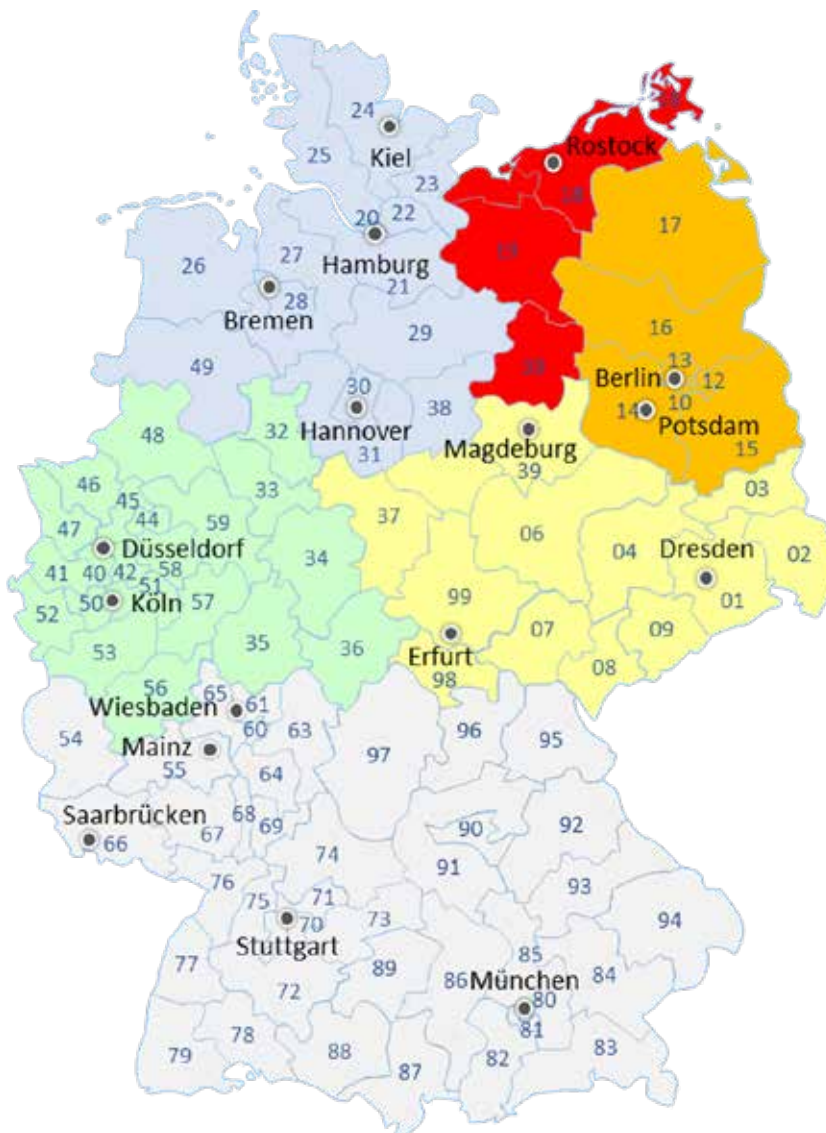

PRODUKTINFORMATIONEN www.benders.se

Vertriebsgebiete und Ansprechpartner

MV (Nord)

Christian Schilling

0151/12 15 55 81

christian.schilling@benders.se

MV (Ost) | BB

Sven Brotke