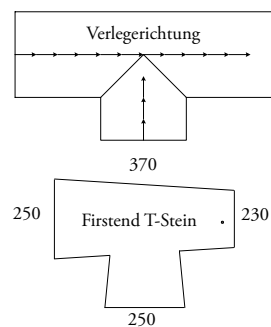

Firstend T-Stein

Palettierung 40
Gewicht kg/St. 4,60
Länge 370/360 mm
Material Beton
Produktinformationen Befestigung erfolgt mittels Firstklammern (3 x Art.-Nr. 1144..)