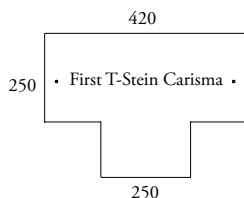

Passend für: Carisma

First T-Stein Carisma

Palettierung 30
Gewicht kg/St. 4,70
Länge 420/420 mm
Material Beton
Produktinformationen Befestigung mittels zwei Spenglerschrauben (Art.-Nr. C98291) 4,5 x 80 mm im Firstscheitel. (Separat zu bestellen -> siehe Seite 59.)

● Dachneigung 15° - 40°; Sonderanfertigung möglich.

Passend für: Palema S-Stein, Mecklenburger, Carisma und Einfach-S

Walmglocke

Palettierung 32
Gewicht kg/St. 5,40
Länge 340 mm
Breite 370 mm
Material Beton
Produktinformationen Befestigung erfolgt mittels Firstklammern (3 x Art.-Nr. 1144..)

Farbe	Oberfläche	Artikel-Nr.	Euro/Stück	EAN	Familie
Schwarz	Benderit	035020		7340018115222	31
Granit	Benderit	035021		7340018115239	31
Braun	Benderit	035022		7340018115246	31
Grün	Benderit	035023		7340018115253	31
Ziegelrot	Benderit	035024		7340018115260	31
Rot	Benderit	035026		7340018115284	31
Mittelgrau	Benderit	035028		7340018179200	31
Flash Ziegelrot/Braun	Benderit	035029		7340018115307	31
Weinrot	Benderit	035031		7340018115321	31
Dunkelgrau	Benderit	035048		7332897025471	31
Schwarz	Candor	035080		7340018157703	31
Kastanienbraun	Candor	035082		7340018157710	31
Olivgrün	Candor	035083		7340018157727	31
Ziegelrot	Candor	035084		7340018179217	31
Terracottarot	Candor	035086		7340018157734	31
Dunkelgrau	Candor	035098		7332897035159	31
Schiefer	Brilliant	035051		7340018115437	31
Kupfer	Brilliant	035055		7340018115475	31

Passend für: Carisma

Walmglocke Carisma

Gewicht kg/St. 5,20
Material Beton
Produktinformationen Befestigung erfolgt mittels Spenglerschraube, 4,5 x 80 mm, (Art.-Nr. C98291; separat zu bestellen -> siehe Seite 59) durch die vorgesehenen Schraublöcher.

● Sonderanfertigung nach Angabe der Dachneigung.

Farbe	Oberfläche	Artikel-Nr.	Euro/Stück	EAN	Familie
Granit	Benderit	C35021		7340018190151	31
Ziegelrot	Benderit	C35024		7340018190168	31
Mittelgrau	Benderit	C35028		7340018190175	31
Schiefer	Brilliant	C35051		7332897022098	31