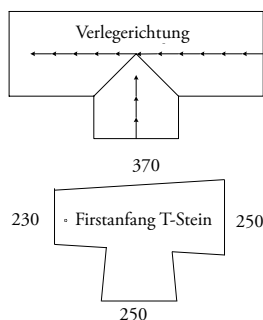

Passend für: Palema S-Stein, Mecklenburger, Carisma und Einfach-S

Firstanfang T-Stein

Palettierung 40
Gewicht kg/St. 4,60
Länge 370/360 mm
Material Beton
Produktinformationen Befestigung erfolgt mittels Firstklammern (3 x Art.-Nr. 1144..)