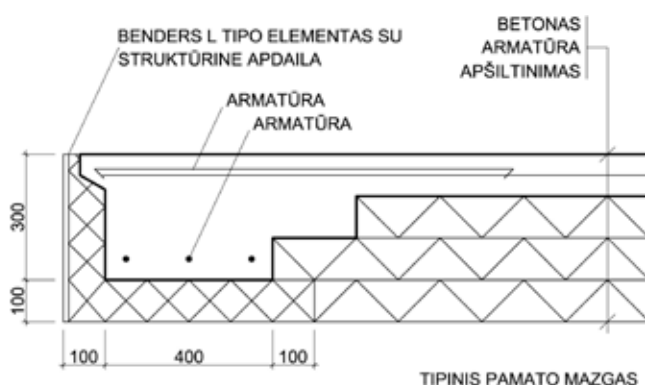

BENDER PLOKŠTUMINIAI PAMATAI

Plokštuminiai pamatai – energiją taupančių namų statybos technologija!

Benders plokštuminiai pamatai - tai vientisa, nešanti pamato konstrukcija, įlieta į specialias putplasčio formas, kurios visiškai izoluoja pamatinę plokštę nuo tiesioginio kontakto su gruntu. Tokiu būdu išvengiama šalčio tiltų, išalo, pamato deformacijų. Plokštuminiai pamatai pastatą laiko visa plokštuma, o ne atskirais segmentais. Dėl šio pranašumo jūsų pastatas niekada „nevaikščios“, išliks stabilus ir tvirtas.

BENDERS PLOKŠTUMINIŲ PAMATŲ PRIVALUMAI:

- nereikia kasti gilios pamatų duobės; (nukasamas tik augalinis žemės sluoksnis)
- pamato laikančios konstrukcijos neveikia nei šaltis, nei drėgmė; (betono plokštė neturi jokio sąlyčio su gruntu)
- kompleksiškas ir paprastas montavimas mažina statybų išlaidas; (pamato L tipo elementas su apdaila, vienu metu padaroma juodgrindės, grindų šildymo sistema, santechnika, pamatų apšiltinimas)
- galimybė montuoti pamatus ant silpno grunto; (plokštieji pamatai pastatą laiko visa plokštuma, o ne atskirais segmentais)
- taupo pinigus eksploatacijos metu; (su Benders plokštuminiais pamatais lengvai pasieksite A, A+ ar A++ energetinio efektyvumo klasę)
- gamykloje gaminami įvairių aukščių plokštuminiai pamatai: nuo 300 iki 900 mm