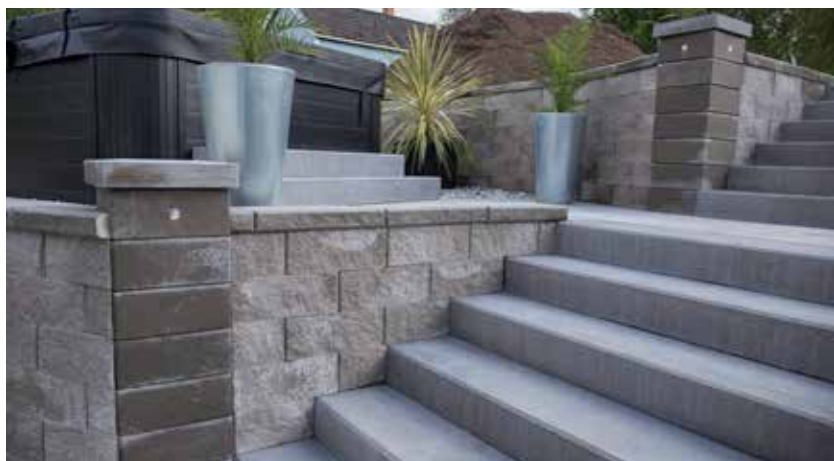

BENDER LAIPTŲ BLOKAI TRAPPBLOCK

Veda jus aukštyn

Su šiais blokais greitai ir lengvai sumontuosite laiptus savo kieme, lauko terasoje ar visuomeninėse erdvėse. Laiptų blokai Bender Trappblock yra įvairių ilgių ir turi šiurkštų paviršių, kuris apsaugos jus nuo paslydimo.

SPALVA

NAU-
JA

Laiptų blokai Trappblock 900*
900 x 300 x 150 mm
1,11 vnt/m, apie 144 kg/vnt
Spalva: Pilka ir grafito

Laiptų blokai Trappblock 1500*
1500 x 300 x 150 mm
0,67 vnt/m, apie 210 kg/vnt
Spalva: Pilka ir grafito

Ramos blokas
900 x 300 x 1500 mm
1,11 vnt/m, apie 155 kg/vnt
Spalva: Pilka

Laiptų blokai Trappblock 1000*
1000 x 300 x 150 mm
1 vnt/m, apie 144 kg/vnt
Spalva: Pilka ir grafito

Laiptų blokai Trappblock 2000*
2000 x 300 x 150 mm
0,5 vnt/m, apie 280 kg/vnt
Spalva: Pilka ir grafito

Laiptų blokai Trappblock 200*
1200 x 300 x 150 mm
0,83 vnt/m, apie 173 kg/vnt
Spalva: Pilka ir grafito

Laiptų blokai Trappblock 2500*
2500 x 300 x 150 mm
0,4 vnt/m, apie 350 kg/vnt
Spalva: Pilka ir grafito

*Nurodomi tik faktiniai sumontuoto gaminio matmenys.

BENDER LAIPTŲ BLOKAI TRAPPBLOCK GRAFITO, BENDER MEGASMART PILKA, BENDER MEGATÄCK DENGIAMOJI PLOKŠTĖ PILKA, BENDER STULPO BLOKAS IR STULPO KEPURĖLĖ PILKA