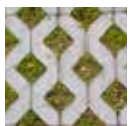

BENDER AŽŪRINĖS TRINKELĖS

Dalelė gamtos

Ažūrinės trinkelės - tai gaminys, turintis daug panaudojimo galimybių, pvz.: „nematomą“ automobilių stovėjimo aikštelę, vejos takelį, priešgaisrinės apsaugos taką ar šlaitų apsaugą nuo erozijos ir pan. Ažūrinės trinkelės galima miksuoti su žole, neišskiriant žaliosios erdvės dalimis. Šis gaminys puikiai atliks savo funkciją vietose, kur reikalingas tvirtas, lygus pagrindas, bet tuo pačiu metu ir didelis lietaus vandens pralaidumas į gruntą. Tarpai tarp plytelių užpildomi smulkiais akmenukais arba žole, kad išryškinti jūsų erdvę.

SPALVA

Pilka
Ažūrinė