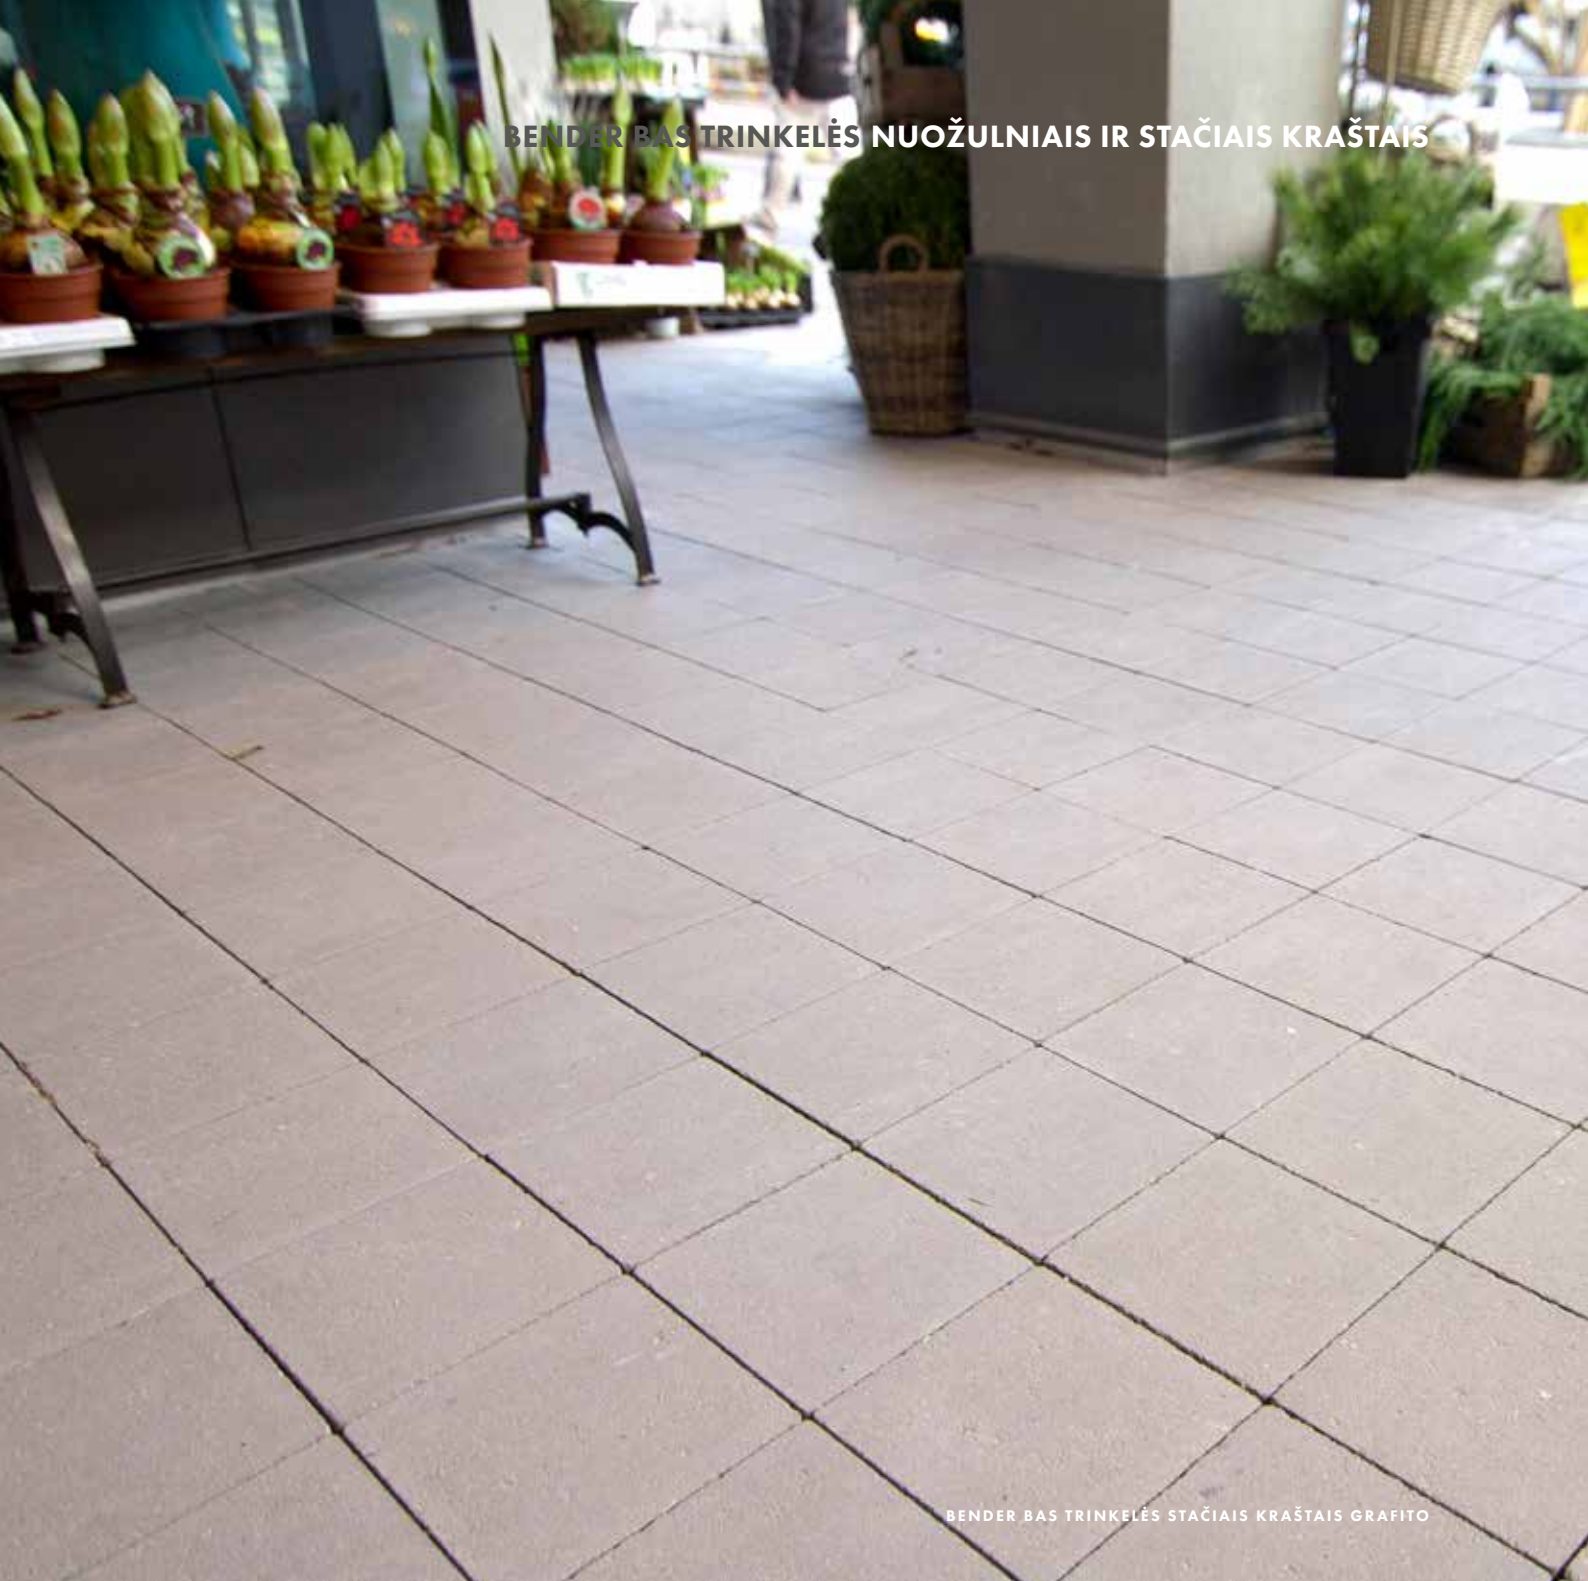

BENDER BAS TRINKELĖS NUOŽULNIAIS IR STAČIAIS KRAŠTAIS

BENDER BAS TRINKELĖS STAČIAIS KRAŠTAIS GRAFITO