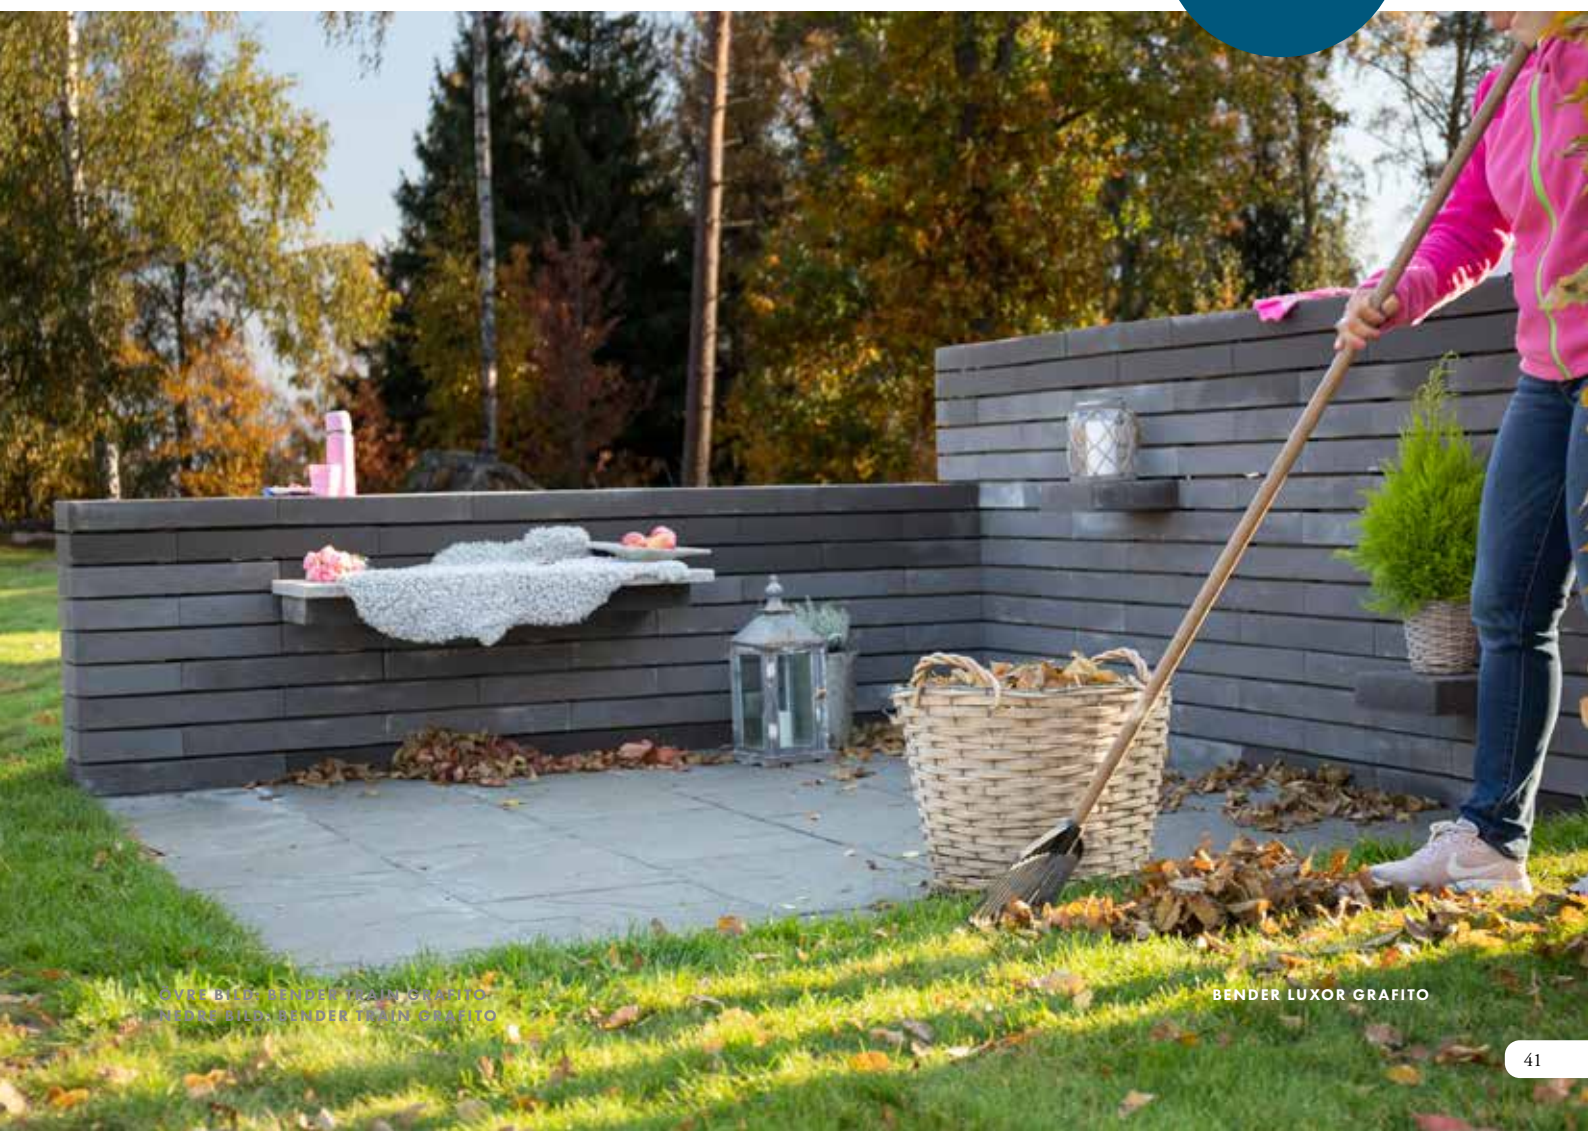

BENDER LUXOR

Moderni išvaizda

Bender Luxor dekoratyvinė sienelė - tai dar vienas naujas gaminyš Benders asortimente, kuris puikiai tiks atskirti erdves jūsų kieme ar tiesiog iširengti jaukų kampelį.

SPALVA

Luxor blokas
500 x 250 x 80 mm
25,0 vnt/m², apie 518 kg/m²

Luxor dengiamasis blokas
500 x 250 x 70 mm
28,6 vnt/m², apie 575 kg/m²

Luxor pusinis blokas
250 x 250 x 80 mm
50,0 vnt/m², apie 510 kg/m²

**NAUJAI
SUKURTAS
YPATINGAS
DIZAINAS**