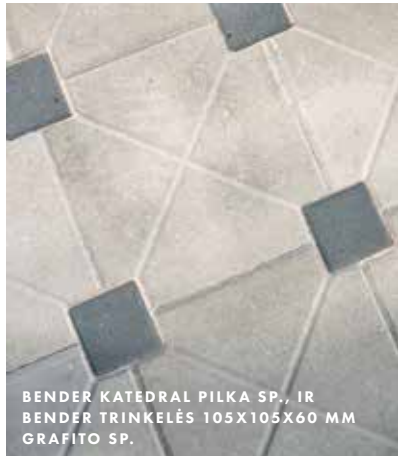

BENDER KATEDRAL

Plytelė su įvairiomis galimybėmis

Katedral plytelių išvaizda yra tokia pati kaip ir kitų lygų paviršių turinčių grindinio plytelių, tačiau Katedral plytelės yra gaminamos su reljefiniu piešiniu. Šias plyteles galite derinti su kitomis Benders asortimente esančiomis pilkos arba grafito spalvos plytelėmis 175x175x60 mm, o jeigu nupjausite Katedral kampus, tai jų vietoje galėsite įmontuoti Benders asortimente esančias trinkeles BAS 105x105x60 mm arba natūralų granitą.

SPALVA

BENDER KATEDRAL PILKA SP., IR GRANITAS