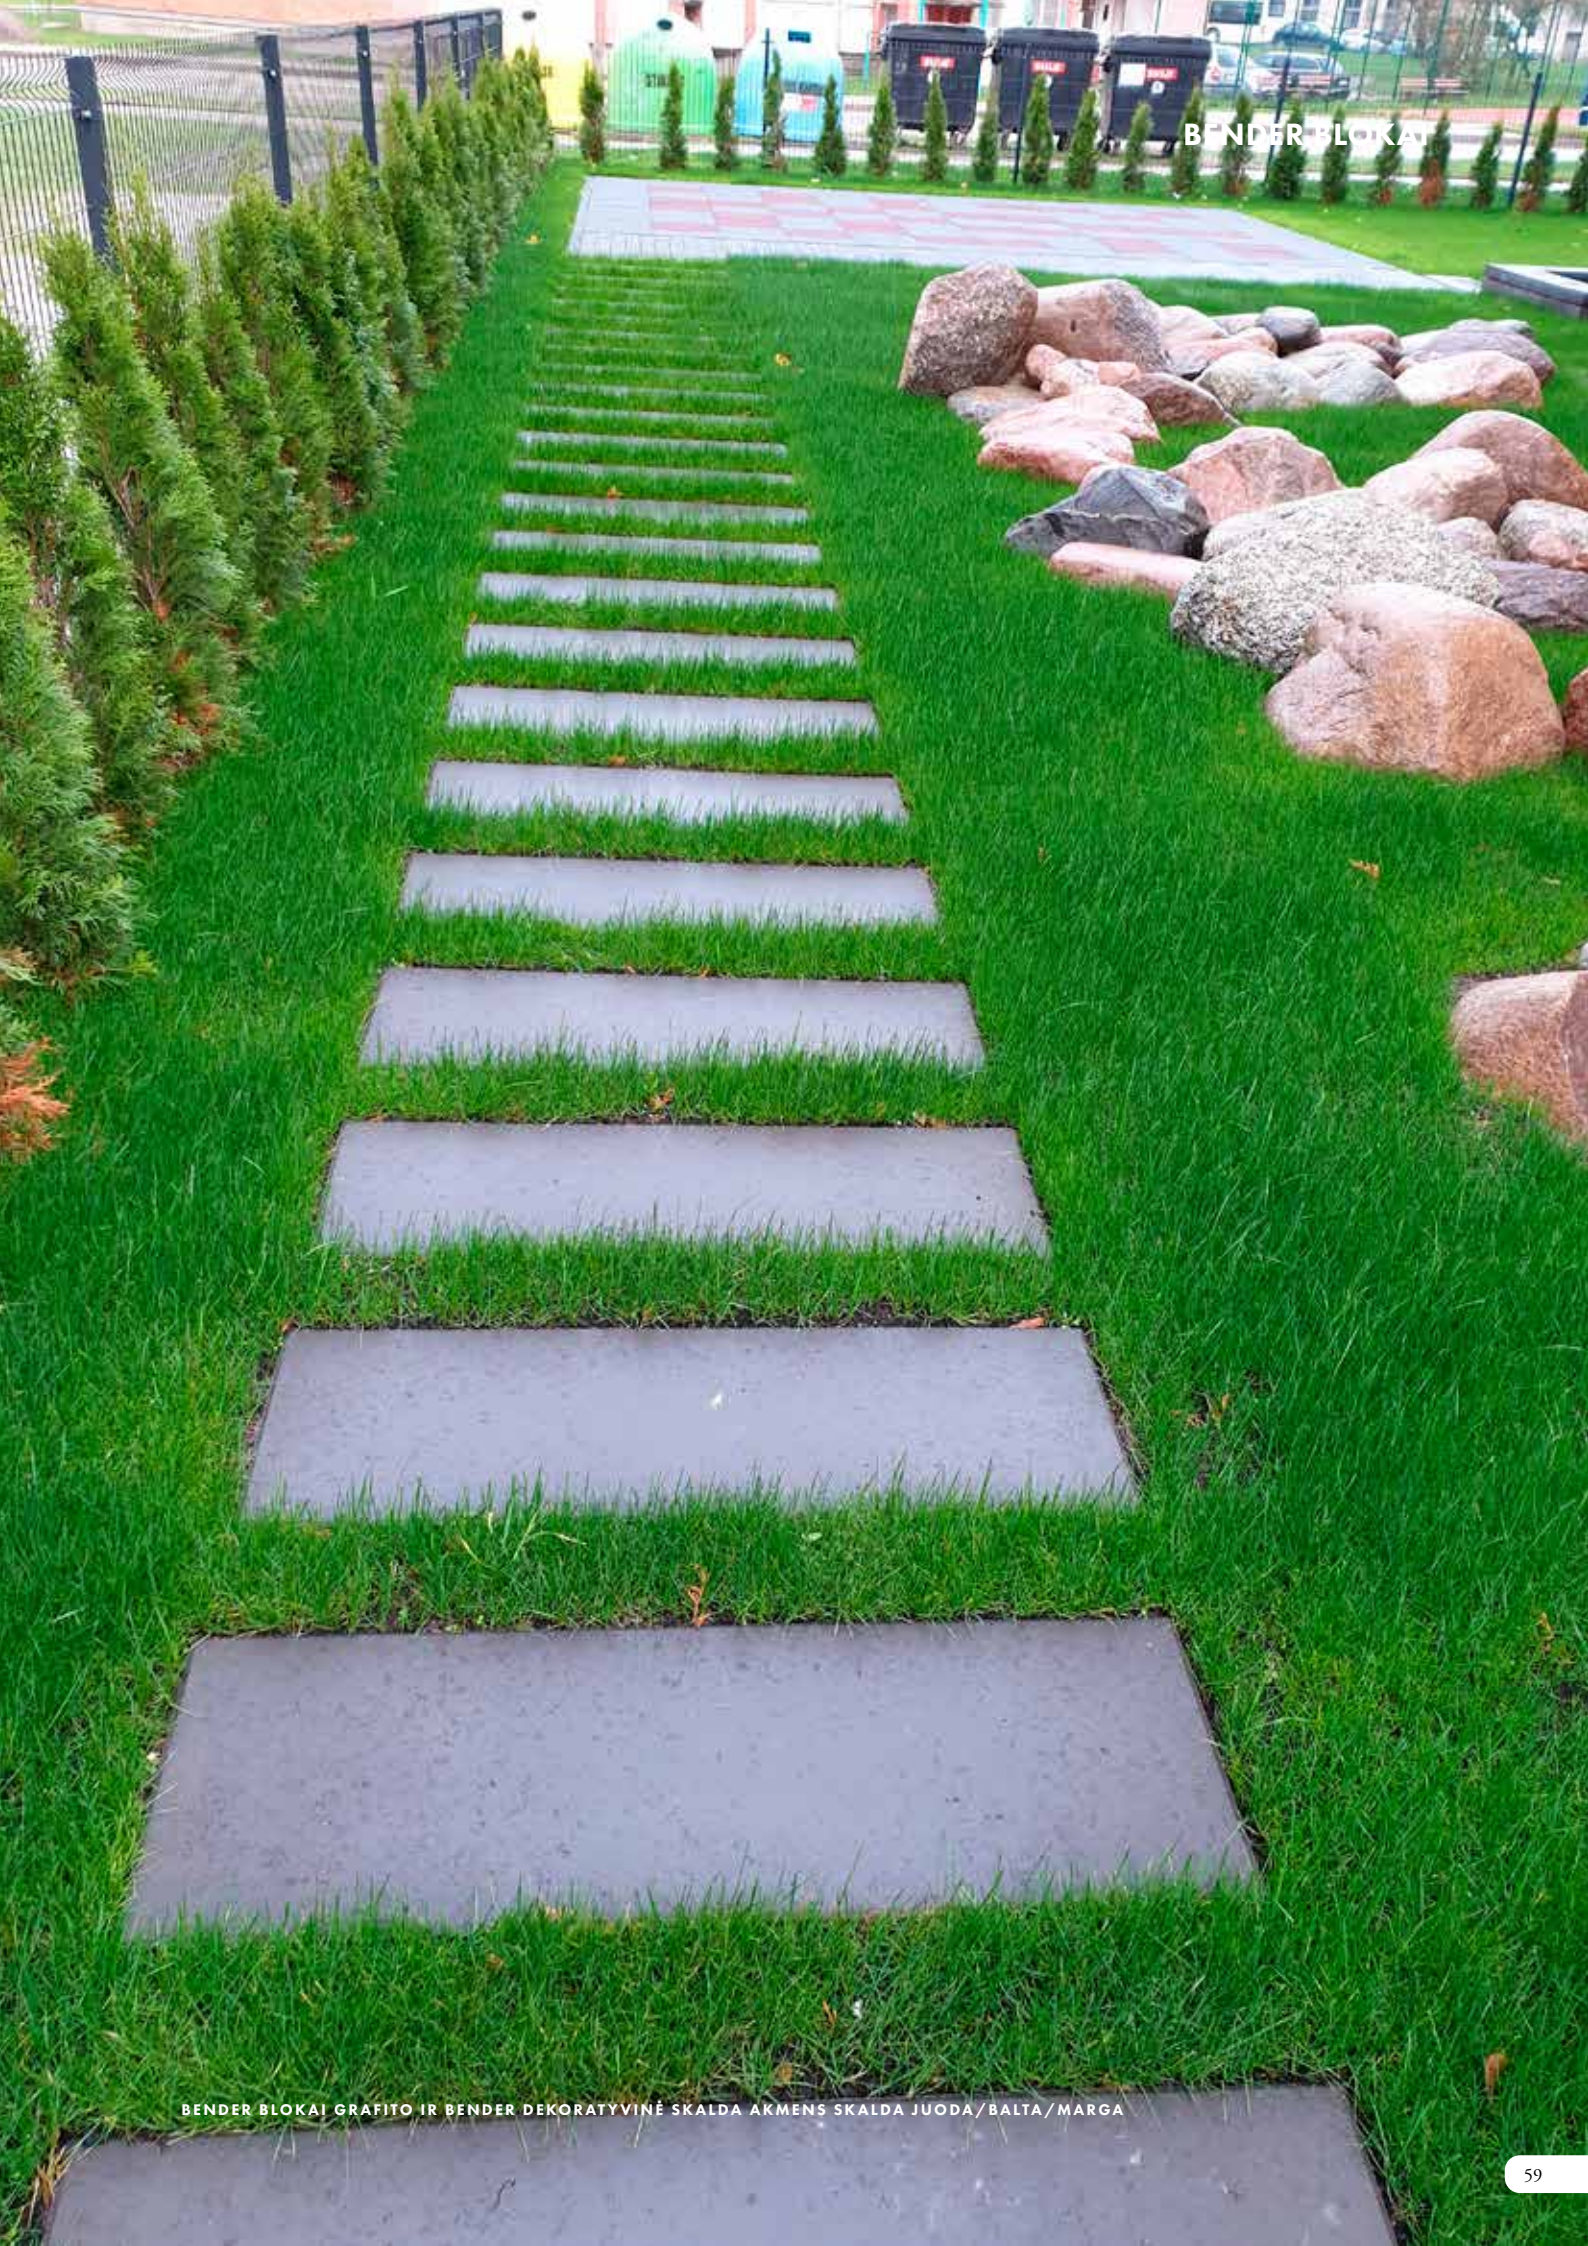

#### Blokas lenktas 6,0 m

739,2 x 350 x 150 mm  
apie 91 kg/vnt, Radie 6,0 m  
Spalva: Pilka

BENDER BLOKAI GRAFITO IR BENDER LABYRINT ANTIK PILKA

BENDER BLOKAI IR BENDER TROJA ANTIK PILKA