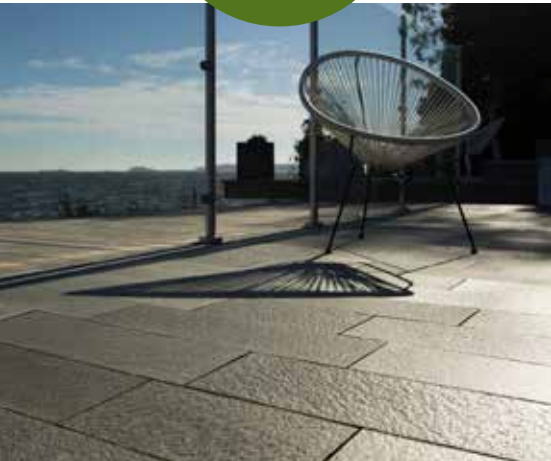

BENDER SKALŪNAS

Kitokie įspūdžiai

Grafito spalvos, blizgus „Offerdal“ skalūnas yra tvirtas ir lengvai prižiūrimas, o natūraliai banguota paviršiaus struktūra suteikia daug charakterio. Tai klasika, kuri puikiai tinka tiek eksterjere, tiek interjere!

SPALVA

Skalūnas taisyklingos formos

FL* x 200 x 10-20 mm, apie 17,0 m²/pal
FL* x 200 x 20-27 mm, apie 13,5 m²/pal
FL* x 300 x 20-30 mm, apie 10,0 m²/pal
FL* x 350 x 20-30 mm, apie 10,0 m²/pal
FL* x 350 x 30 mm kalibruotas, apie 11,0 m²/pal
FL* x 300 x 30-40 mm, apie 8,0 m²/pal
FL* x 350 x 30-40 mm, apie 8,0 m²/pal

*FL - kintamas ilgis

Skalūnas netaisyklingos formos

3-12 vnt/m², kalibruotas 10 mm, apie 20m²/pal
3-12 vnt/m², nekalibruotas 10-20 mm, apie 15m²/pal
3-8 vnt/m², nekalibruotas 20-40 mm, apie 15m²/pal

DAUGIAU
INFORMACIJOS
PUSLAPYJE
BENDERS.LT

BENDER SKALŪNAS TAISYKLINGOS FORMOS