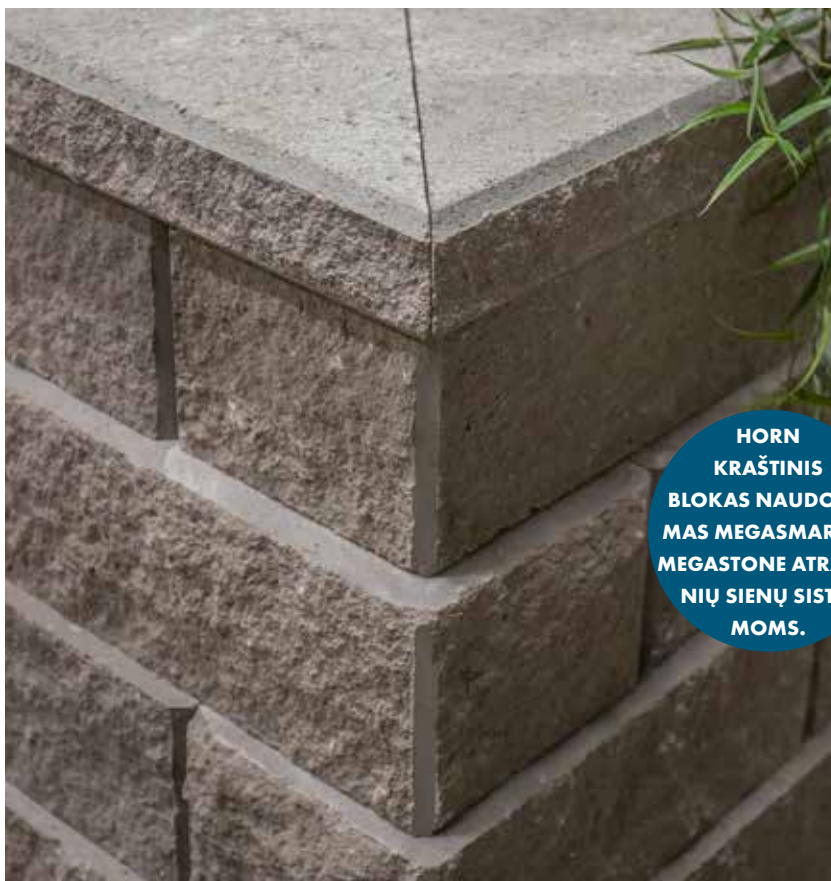

**HORN
KRAŠTINIS
BLOKAS NAUDOJA-
MAS MEGASMART IR
MEGASTONE ATRAMI-
NIŲ SIENŲ SISTE-
MOMS.**