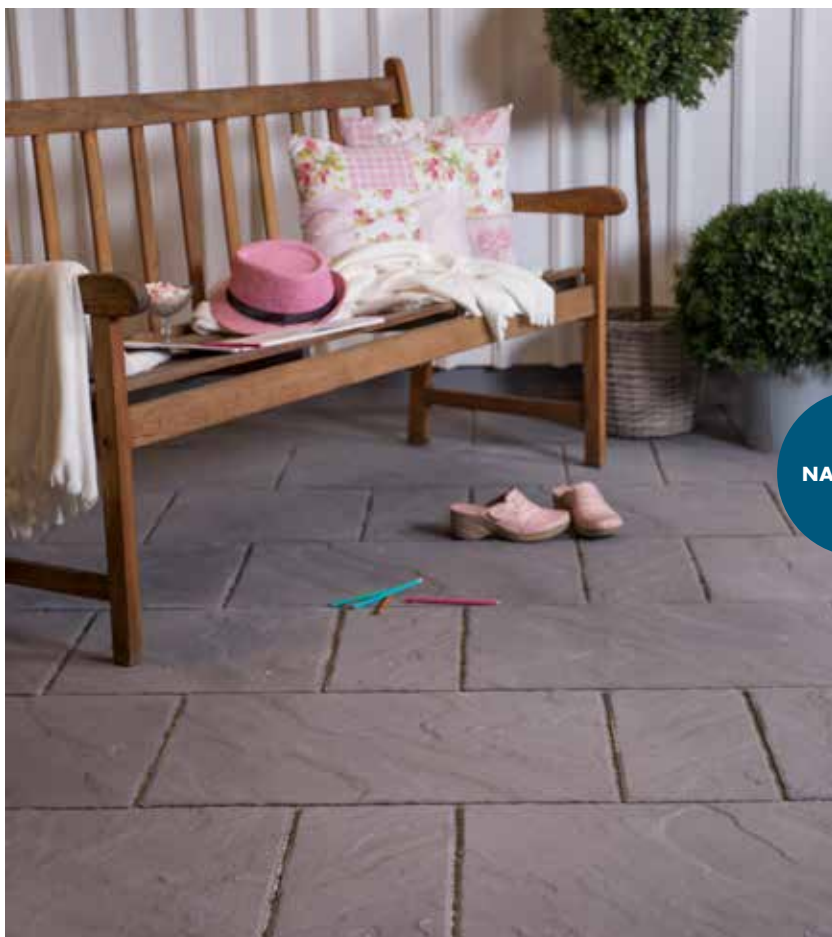

BENDER BRIGHTON

Ryškos grindinio plytelės daugialypiame dizaine

Naujai sukurtas produktas, kuriame sąveikauja daugialypis dizainas ir reljefinis paviršius. Visa tai sukuria ryškų ir išskirtinį skalūno vaizdą. Trijų skirtingų dydžių plytelės viename padėkle padės sukurti žaismingus piešinius, kur galimybių ribas nustato tik jūsų fantazija.

SPALVA

NAUJA

Brighton Multisize*
apie 134 kg/m²

420 x 420 x 60 mm

420 x 210 x 60 mm

420 x 630 x 60 mm

PASKIRTIS

*Bender Brighton Multisize parduodamos tik pilnomis paletėmis. Paletėje - 8,46 m²

BENDER BRIGHTON GRAFITO