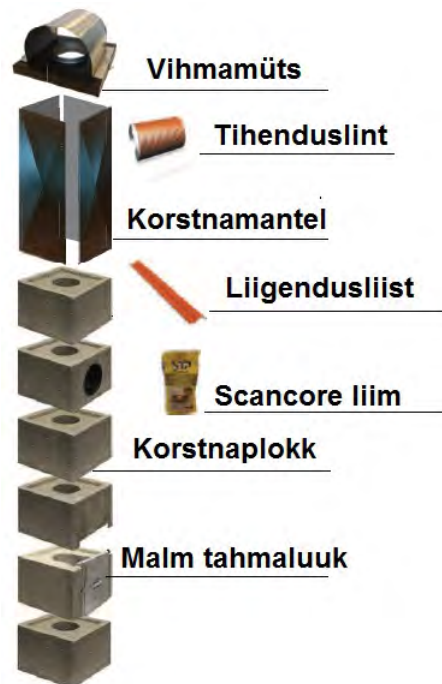

*Benders kivikatuse tugevused

- Benders kivikatus on üks enamlevinud kivikatustest Eestis ja Skandinaavias
- Murevaba investeering, 30 aastat garantiid, usume oma toodetesse, need on toodetud vastavalt kõrgetele kvaliteedinormidele
- Benders katusekivid sisaldavad läbinisti värvimulda.
- Benders katusekividel on 4 pinnaviimistlusastet
 - a) Brilliant – metallik pigmendi ja kõrgläikega pinnakate
 - b) Candor – kõrgläikega pinnakate
 - c) Lõppviimistluskihiga – kahekordse lõppviimistluskihiga pinnakate
 - d) Antiik – ilma pindmise viimistluseta pinnakate
- Benders katusekivi topelt lukusoon tagab kivide ühilduvuse ja kindla veepidavuse
- Vastupidav erinevatele ilmastikuoludele, tootmiskogemus alates 1960 aastast
- Mugavaim paigaldus, säästa raha, 5kivi pakis teeb paigalduse eriti kiireks.
- Rahulik elu ja magus uni - Madalaima müratasemega katus on kivikatus
- Teeme elu lihtsaks ja mugavaks, soetad kõik ühest kohast, meie pakutav mugavus ja kvaliteetsed lahendused ei tähenda Sinu jaoks kallimat hinda.
- Suur valik tooteid kohe saadaval, meie Eesti logistikakeskuses on kaup kohe saadaval.
- Kõik jõuab kohale õigeks ajaks. Kiire tarne otse objektile, võimalik katusele tõste.

*Moodulkorstnad

TONA

- TONA tec on uue põlvkonna moodulkorsten
- Kvaliteetne kergbetoonist mantelplokk
- Kvaliteetne HighTech keraamiline siselõõr
 - a) On 50 cm kõrge, saab kiiresti üles ehitada, jääb vaid üks ühendus meetri kohta
 - b) Turvalise süvendiga ühendus, kindel ühendus ja lihtne paigaldus
 - c) Väga vastupidav, rohkem kuumakindlust, lekkimiskindlam.
- Üle 120 aasta tootmiskogemust
- Sobib kõikide kütuseliikide -ja küttekehadega
- Võimalik mitmelõõrisüsteem koos tuulutusslõõriga
- Võimalik valida täiskomplekt kuni korstna plekkmantli ja vihmamütsini
- Töötemperatuur kuni 600 °C
- Garantii 30 aastat