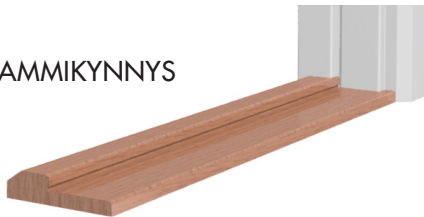

VIISTETTY TAMMIKYNNYS