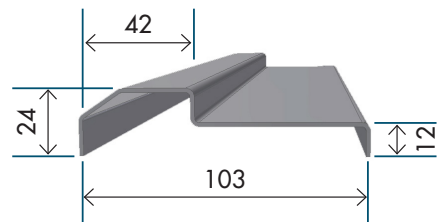

VIISTETTY KYNNYS
RUOSTUMATON TERÄS