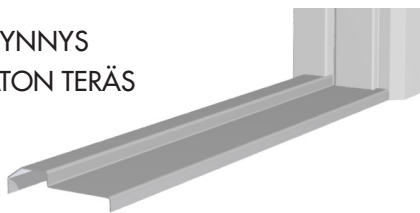

VIISTETTY KYNNYS
RUOSTUMATON TERÄS