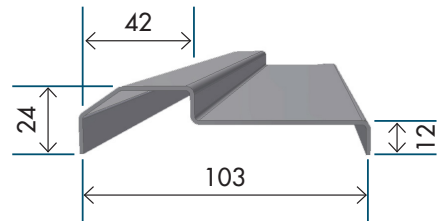

Bendersin teräsövet toimitetaan vakiona viistetyllä teräskynnyksellä. Pyynnöstä on saatavilla useita vaihtoehtoisia kynnyksiä, ja ovi voidaan toimittaa myös kokonaan ilman kynnystä

VIISTETTY TERÄSKYNNYS
RAL 7045