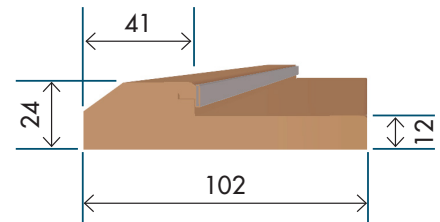

VIISTETTY TAMMIKYNNYS