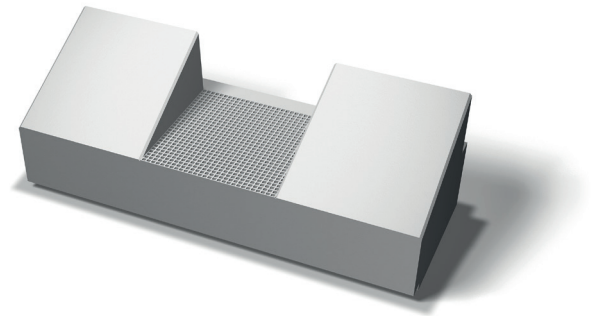

PRODUKTBLAD

Trappblock ramp 900x300x150 mm

TRAPPBLOCK

Med Benders Trappblock bygger du enkelt och snabbt trappor i skiftande miljöer. De finns i en rad olika längder för att tillgodose ditt unika behov. Passar bra som både entrétrappa och terrängtrappa i offentlig miljö.

Produktinformation

Längd mm	900
Bredd mm	300
Höjd mm	150
Vikt kg/st	155,00
Antal st/pall	3
Vikt kg/pall	930
Vikt kg/lpm	172,1
Antal st/lpm	1,11
Antal lpm/pall	5,41

OBS!

Tillverkningsmått: 900x330x180 mm. Som översta steg används Trappblock 900x300x150 mm (art.nr. 27709xx).