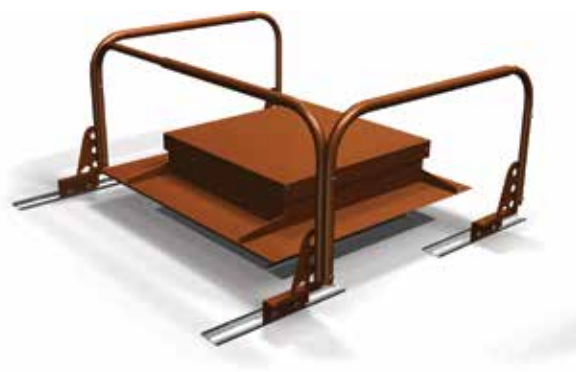

PRODUKTBLAD

Skyddsräcke för taklucka

Art nr 0780..

Skyddsräcke monteras runt takluckan för att ge en säker uppstigning på taket till anslutande stege eller brygga.

Skyddsräcket är 3-sidigt och består av 3 bågar, 500 mm höga, som kan anpassas i längd. Den öppna sidan monteras mot nocken. Höjden på monterat räcke blir ca 600 mm över takpannorna.

Infästning sker med hjälp av fotplatta eller bärläktsfäste, beroende på typ av underlagstak och takpanna.

Bågarna finns lackerade i tegelrött och svart, samt i varmförzinkat utförande. De lackerade produkterna är först varmförzinkade och därefter pulverlackerade.

Levereras komplett med fotplatta eller bärläktsfäste och monteringsdetaljer.

**FÖR
MONTERING,
SE SEPARAT
ANVISNING**

Artikelinformation

Vikt	15,00 kg
Yta	Pulverlackerad eller galvad
Material	Förzinkat stål
Färg	Svart (20), tegelröd (24), galvat (90)