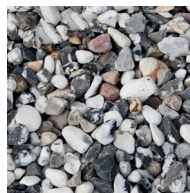

Produktinformation

Vikt kg/st	800,00
Antal st/pall	1
Vikt kg/pall	800 kg

Svartvitmelerad
2981132-C