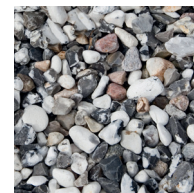

Svartvitmelerad
2981122-C