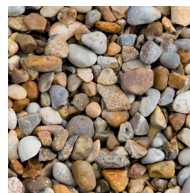

Produktinformation

Vikt kg/st	800,00
Antal st/pall	1
Vikt kg/pall	800 kg

Gulmelerad
2981121-C