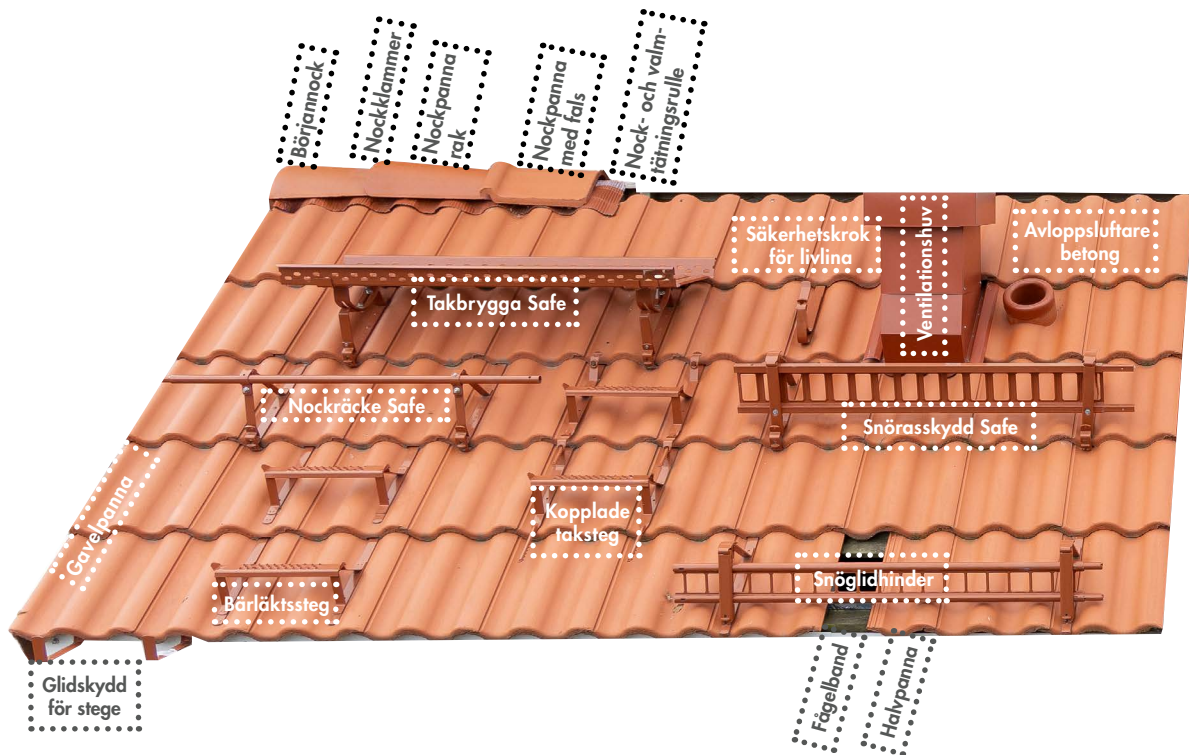

FÖR MER INFORMATION, KLICKA PÅ DEN PRODUKT DU ÄR INTRESSERAD AV

SEKTION 1 - TILLBEHÖR

020024 Palema Benderit tegelröd x 23

031524 Börjannock Benderit tegelröd

114724 Nockklammer till rak nockpanna tegelröd

030024 Nockpanna Benderit tegelröd

033024 Nockpanna med fals Benderit tegelröd

091624 Nock- och Valmtätningssulle

041324 Gavelpanna vänster Benderit tegelröd

170224 Takbrygga Safe tegelröd

170124 Konsol takbrygga Safe tegelröd

170424 Snörasskydd Safe tegelröd

178324 Konsol snörasskydd Safe tegelröd

170624 Nockräcke Safe tegelröd

170524 Konsol nockräcke Safe tegelröd

170990 Fotplattor Safe (6 st)

073624 Palema spårpanna Benderit t-röd (12 st)

084324 Taksteg kopplade tegelröd

076224 Bärläktsteg tegelröd

070124 Säkerhetskrok livlina tegelröd

072924 Glidskydd för stege tegelröd

081724 Snöglidhinder tegelröd

081824 Konsol snöglidhinder tegelröd

092020 Fågelband 1m

021024 Palema halvpanna Benderit tegelröd

050124 Betongdel avlopp/genomf. Benderit t-röd

061024 Kragrör tegelröd

052224 Venthuv 2-kup 1-kanal tegelröd

TILLBAKA
TILL SID 1