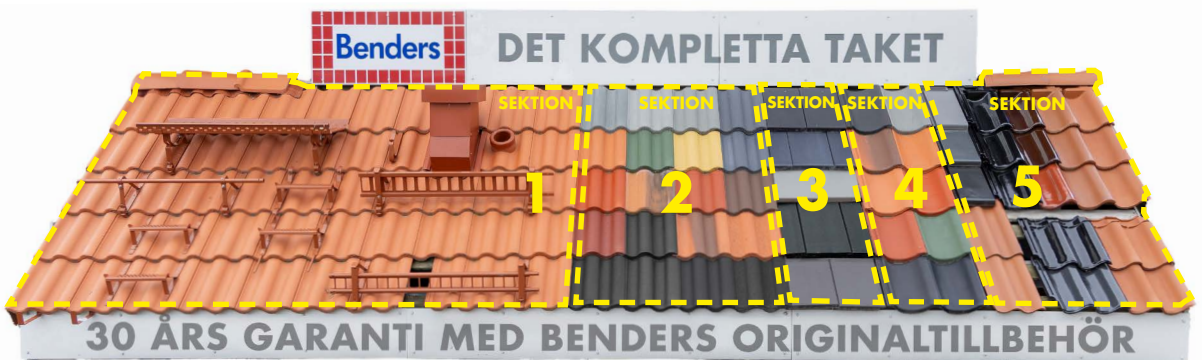

BENDERS SKYLTSTÄLL MEGATAK 2026

FÖR MER INFORMATION,
KLICKA PÅ DEN SEKTION DU
ÄR INTRESSERAD AV

SEKTION 1
TILLBEHÖR

SEKTION 2
BETONGTAKPANNOR PALEMA 2-KUPIG

SEKTION 3
BETONGTAKPANNOR CARISMA PLATT

SEKTION 4
BETONGTAKPANNOR EXKLUSIV 1-KUPIG