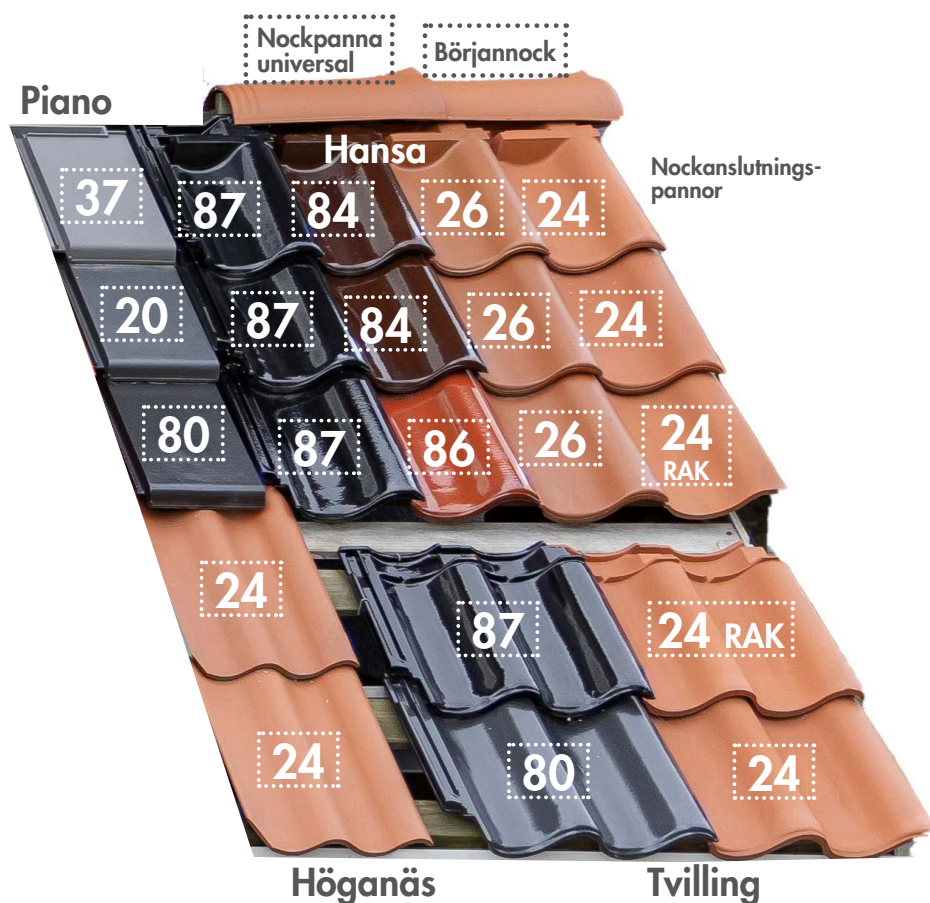

FÖR MER INFORMATION,
KLICKA PÅ DEN PRODUKT DU
ÄR INTRESSERAD AV

SEKTION 5 - LERTEGELTAKPANNOR PIANO, HANSA, TVILLING OCH HÖGANÄS

H300**24** Nockpanna naturröd

H315**24** Börjannock naturröd

H000**37** Piano kvartsgrå

H103**87** Hansa nockanslutning titansvart

H103**84** Hansa nockanslutning bongossibrun

H103**26** Hansa nockanslutning gammalröd

H103**24** Hansa nockanslutning naturröd

H000**20** Piano skiffer

H000**80** Piano grafit

H100**87** Hansa titansvart x 2

H100**84** Hansa bongossibrun

H100**86** Hansa indiaröd

H100**26** Hansa gammalröd x 2

H100**24** Hansa naturröd

H101**24** Hansa rak framkant naturröd

L201**24** Höganäs naturröd x 2

H200**87** Tvilling titansvart

H200**80** Tvilling grafit kristallengoberad

H201**24** Tvilling rak framkant naturröd

H200**24** Tvilling naturröd

TILLBAKA
TILL SID 1