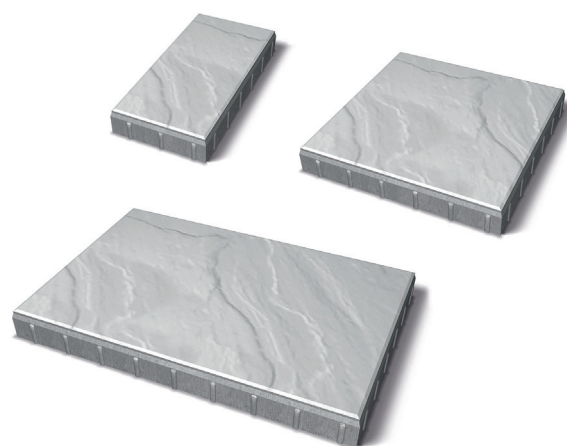

PRODUKTBLAD

Brighton Multisize 60 mm

Nyutvecklad produkt där kombinationen av multisizeutförande och den skifferpräglade ytan ger ett livfullt och exklusivt utseende. De tre stenstorlekarna uppmuntrar till att kombineras i lekfulla mönster med personligt uttryck där endast fantasin sätter gränser. Plattorna är i storlekarna 420x630x60 mm, 420x210x60 mm och 420x420x60 mm.

Produktinformation

Längd mm	630/420/210
Bredd mm	420
Höjd mm	60
Antal st/pall	48
Vikt kg/pall	1134
Antal m ² /pall	8,46
Vikt kg/m ²	134
Trafikklass	GC
Användningsområde	Personbilstrafik
OBS!	Säljes endast i obruten pall.