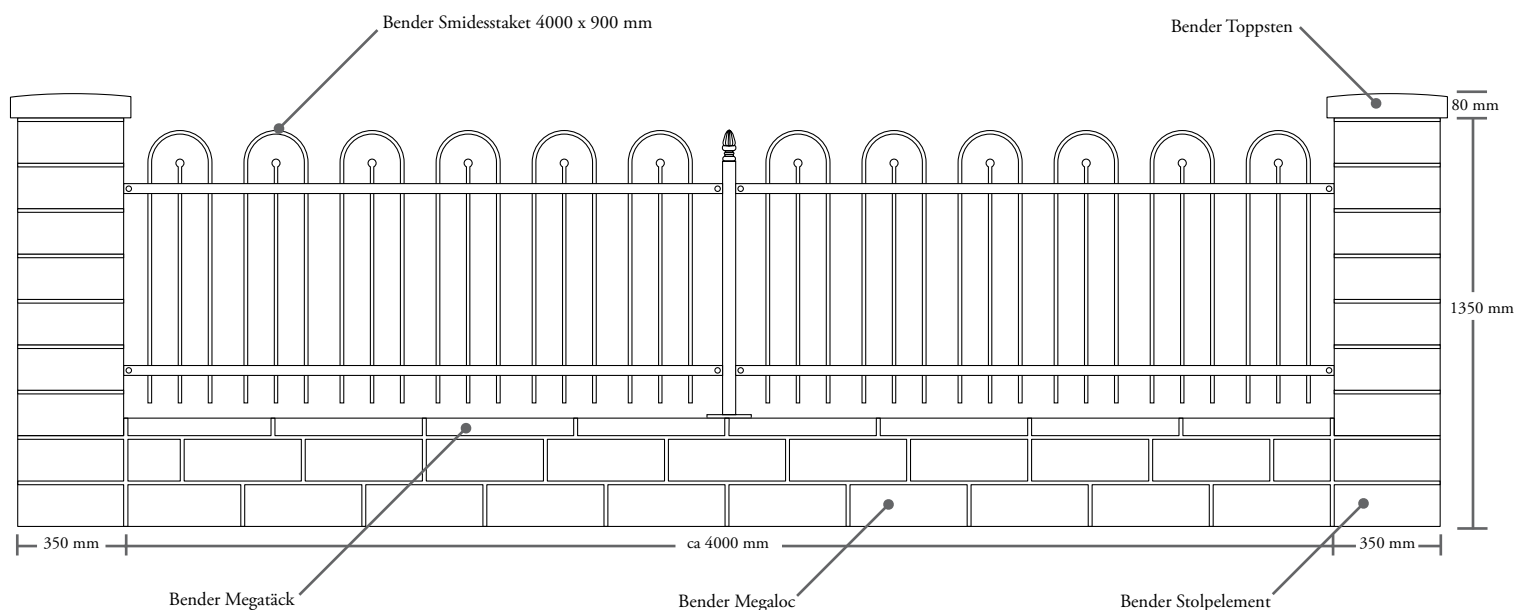

# Royal Staket

STAKET I KOMBINATION MED BENDER STOLPELEMENT, TOPPSTEN M M.

Smidesstaket hög, storlek 4000 x 900 mm

Smidesstaket låg, storlek 4000 x 500 mm