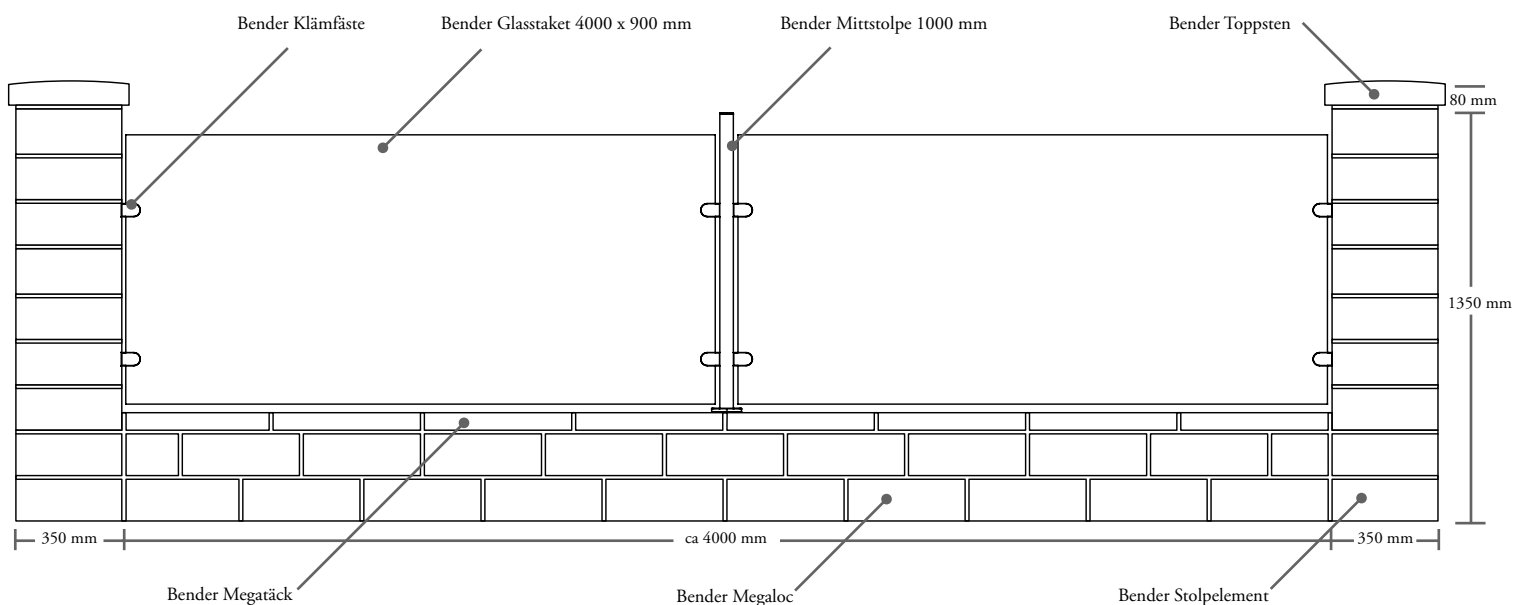

## Glasstaket

Glasstaket i kombination med Bender Stolpelement, Toppsten m m.

### Glasstaket hög, storlek 4000 x 900 mm

### Glasstaket låg, storlek 4000 x 500 mm