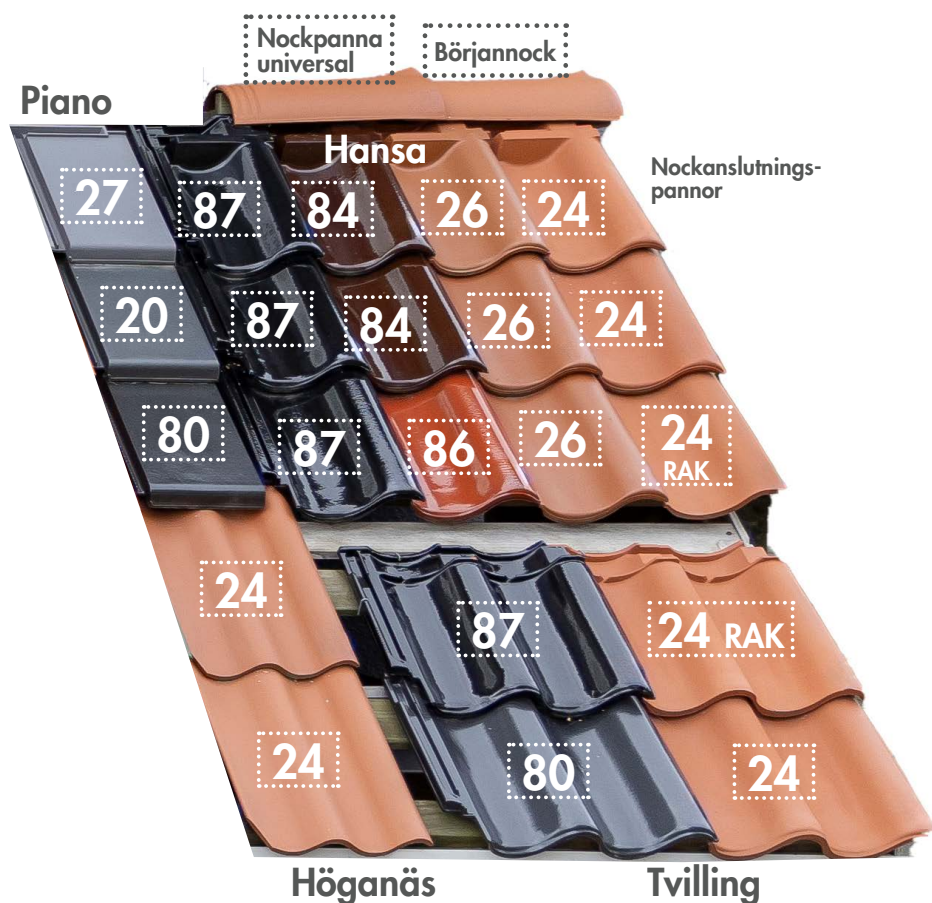

Klicka på den produkt du önskar mer info på, då leds du till produkten på vår hemsida.

SEKTION 5 - LERTEGELTAKPANNOR PIANO, HANSA, TVILLING OCH HÖGANÄS

H30024	Nockpanna naturröd
H31524	Börjannock naturröd
H00027	Piano platinagrå
H10387	Hansa nockanslutning titansvart
H10384	Hansa nockanslutning bongossibrun
H10326	Hansa nockanslutning gammalröd
H10324	Hansa nockanslutning naturröd
H00020	Piano skiffer
H00080	Piano grafit
H10087	Hansa titansvart x 2

H10084	Hansa bongossibrun
H10086	Hansa indiaröd
H10026	Hansa gammalröd x 2
H10024	Hansa naturröd
H10124	Hansa rak kant naturröd
L20124	Höganäs naturröd x 2
H20087	Tvilling titansvart
H20080	Tvilling grafit kristallengob.
H20124	Tvilling rak kant naturröd
H20024	Tvilling naturröd

TILLBAKA
TILL SID 1