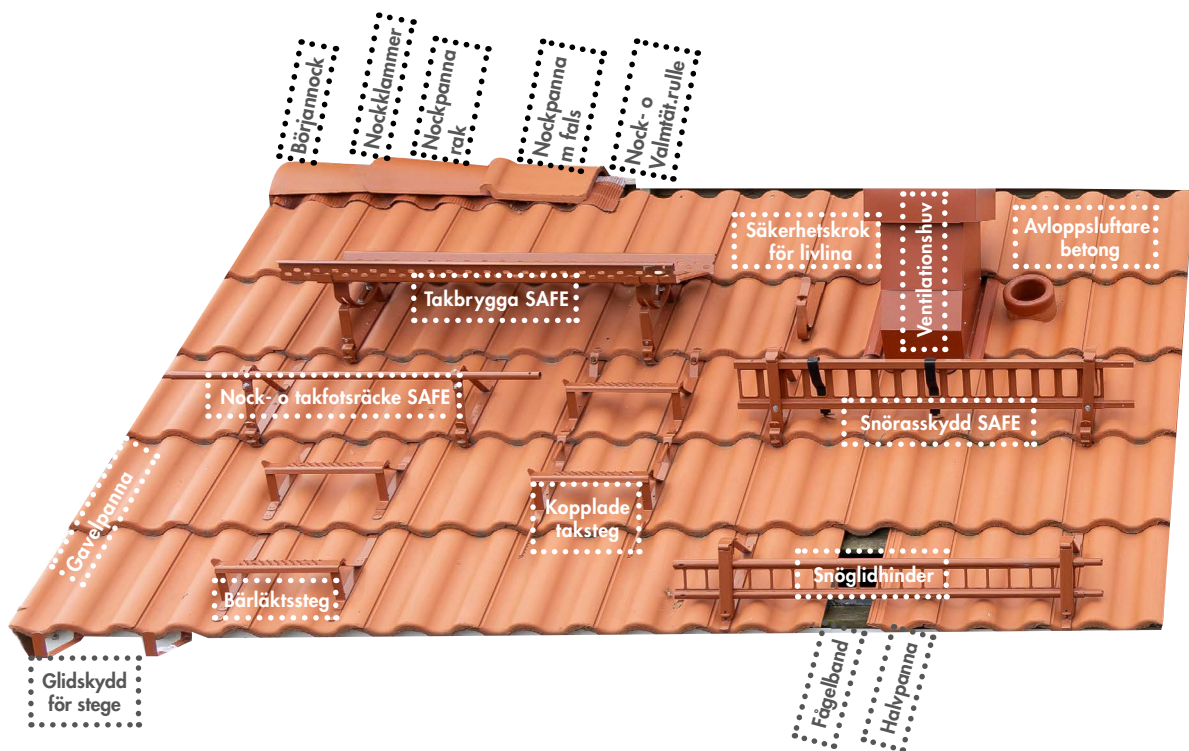

BENDERS SKYLSTÄLL MEGATAK

KLICKA PÅ DEN SEKTION
DU ÄR INTRESSERAD AV,
DÅ FÅR DU MER INFORMATION
OM PRODUKTERNA

SEKTION 1
TILLBEHÖR

SEKTION 2
BETONGTAKPANNOR PALEMA 2-KUPIG

SEKTION 3
BETONGTAKPANNOR CARISMA PLATT

SEKTION 4
BETONGTAKPANNOR EXKLUSIV 1-KUPIG

SEKTION 5
LERTEGELTAKPANNOR PIANO, HANSA,
TVILLING OCH HÖGANÄS

KLICKA PÅ DEN PRODUKT DU
ÖNSKAR MER INFO PÅ, DÅ LEDS DU
TILL PRODUKTEN PÅ VÅR HEMSIDA.

SEKTION 1 - TILLBEHÖR