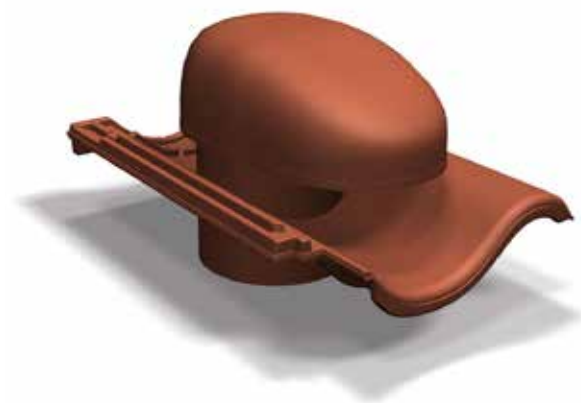

## Avloppsluftare Hansa lertegel

Art nr H505..

### *Benders Avloppsluftare i lera används vid avloppsluftning genom yttertak.*

Avloppsluftaren är inte ställbar, men den är justerbar under taket genom en flexibel plastslang.

Håltagningen i taket är 160 mm i diameter. Vid lätt undertak skall den monteras med Monteringsbeslag (art nr 060200).

Produkten levereras komplett med lertegelpanna och underbeslag med integrerat flexirör. Finns även till Hansa rak kant (art nr H50624).

### Artikelinformation

Vikt	5,24 kg
Längd	425 mm
Bredd	ca 264 mm
Bygglängd	320-345 mm
Byggbredd	210 mm
Material	Lera
Färg	Finns till samtliga Hansa färger