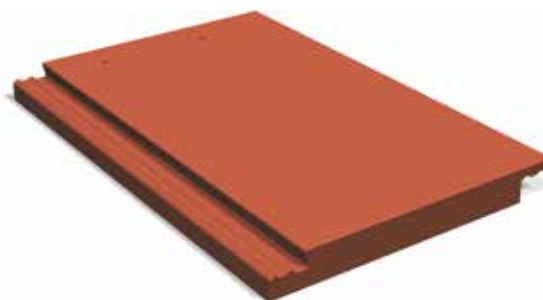

PRODUKTBLAD

Carisma platt

Art nr C000..

Bender Carisma är vår platta betongtakpanna för modern arkitektur.

Carisma skapar ett skifferliknande utseende på ditt tak. Pannan är tillverkad med hjälp av den senaste tekniken och pannans storlek gör att även denna platta takpanna får en inbyggd styrka. Carisma finns i tre olika behandlingar och i en mängd kulörer.

Benderit - Takpannan är i grunden helt genomfärgad som behandlas med Benderit ytbehandling två gånger för att ytterligare framhäva färgen och ge en lång livslängd.

Obehandlad - Takpannan är i grunden helt genomfärgad. Den obehandlade pannan får ofta en naturlig kalkutfällning på ytan första året som därefter mognar till sin naturliga färg.

Brilliant - En unik ytbehandling med ett metallic-baserat pigment som ger en överlägsen beständighet jämfört med andra behandlingar.

Artikelinformation

| | |
|-------------------------|-------------------------------|
| Vikt kg/st | 4,50 kg |
| Bredd | 280 mm |
| Längd | 420 mm |
| Byggbredd | 250 mm |
| Bygglängd | 310 - 350 mm |
| Bygghöjd | 60 mm |
| Taklutning | min 14° |
| Läktavstånd | max 350 mm |
| Vikt kg/m ² | ca 51 kg |
| Antal st/pall | 210 st |
| Antal st/m ² | 11,5 st (vid max läktavstånd) |