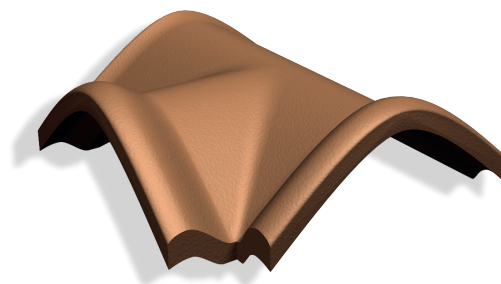

PRODUKTARK

T-møne begynnelse m/fals

T-møne begynnelse med fals brukes på mønekammen der et møne møter vinkelrett på hovedmønet. Med sin fals gir den taket et gammeldags utseende. Med steinen mot deg som en "T" har du spikerhull til venstre som skal dekkes av overlappende mønestein. Steinen overlapper også den tilsluttende mønen.

Produktinformasjon

Antall stk/pall	20
Vekt kg/stk	9,20
Lengde	370 mm
Produkt info	T-møne begynnelse m/fals leveres som standard om ikke annet oppgis.
Takvinkel	Brukes på mønekammen det er møne møter vinkelrett på hovedmønet.