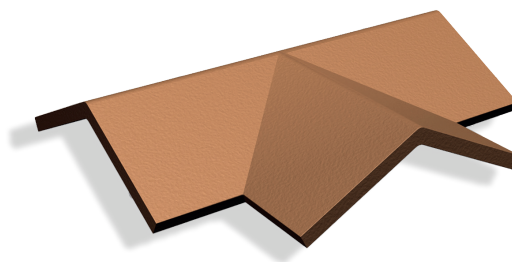

PRODUKTARK

T-møne Carisma

T-møne Carisma brukes på mønekammen der et møne møter vinkelrett på hovedmønet. Steinen er universal og likesidet på alle tre tilstøtende sider og er laget for å passe Mønestein Carisma.

Produktinformasjon

Antall stk/pall	30
Vekt kg/stk	4,70
Lengde	420 mm
Produkt info	Brukes på mønekammen der et møne møter vinkelrett på hovedmønet.