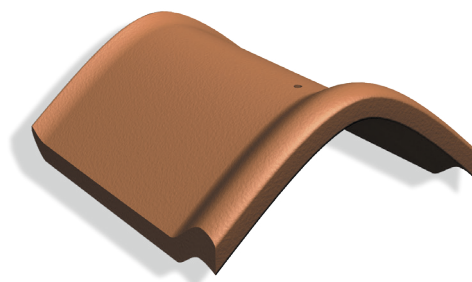

PRODUKTARK

Mønestein m/fals

Mønestein med fals i tradisjonell utførelse. Med sin fals gir den taket et gammeldags utseende. Kompletter med vårt falsede tilbehør og du har for lang tid fremover et tak med stil og tydelig karakter.

Produktinformasjon

Antall stk/pall	56
Vekt kg/stk	5,48
Lengde	340 mm
Bredde	300 mm
Byggelengde	310 mm
Produkt info	Leveres med 2 stk trekrager. Løs bunt.
Forbruk	3,3 stk/lm