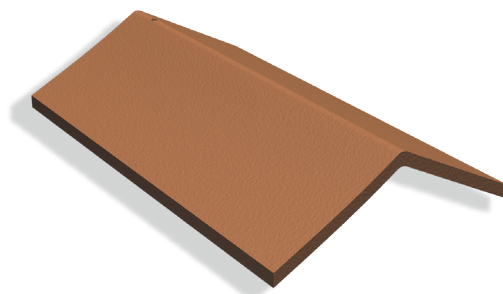

## Mønestein Carisma

Mønestein Carisma bidrar med sin vinklede utforming til en spennende og iøyenfallende avslutning på ditt Carismatak. Sammen med de øvrige betongtilbehørene for Carisma utgjør steinen detaljene som gir taket sin endelige moderne karakter. Mønestein Carisma kan legges kant mot kant for å få en rett møne som kan minne om et beslag, eller med overlapp slik som en hver annen mønestein, valget er ditt.

### Produktinformasjon

Antall stk/pall	110
Vekt kg/stk	4,40
Lengde	420 mm
Bredde	250 mm
Produkt info	Ved legging kant mot kant 2,4 stl/lm, med overlapp ca. 2,8 stk/lm. Løs bunt.
Teknisk info	Brukes ved takvinkel opp til 45°. Ved takvinkel høyere enn 45° kan rett mønestein benyttes. Det er to skruehull i mønesteinen. Vi anbefaler å bruke møneskrue 4,5x80 mm med pakning, art.nr 093691. Ved legging kant mot kant må det i tillegg benyttes mønebøyle art.nr C97190.