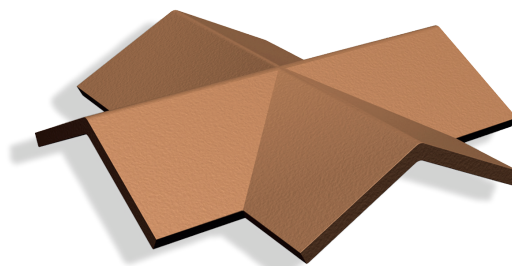

PRODUKTARK

Kryssmøne uten fall Carisma

Kryssmøne uten fall Carisma brukes der fire horisontale møner møtes på ditt Carismatak. For et helhetlig uttrykk brukes Mønebegynnelse/Mønslutt Carisma på mønens begynnelse og slutt som gir en både funksjonell og stilig løsning.

Produktinformasjon

Antall stk/pall	6
Vekt kg/stk	5,90
Lengde	210 mm (fra kant til midten)
Produkt info	Brukes til tak der fire horisontale møner møtes.