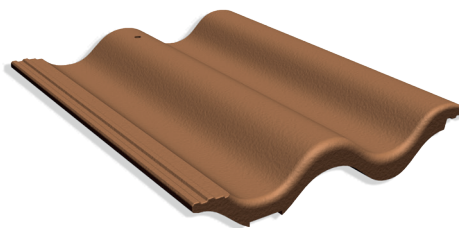

PRODUKTARK

Konsollstein Palema

Konsollstein Palema er en betongstein utviklet for å passe til konsollene og stigetrinnene i vårt taksikkerhetssystem. Taksteinen har en 35 mm utfasing i underkant av steinen for å underlette arbeidet ved montering.

Produktinformasjon

Antall stk/pall	80
Vekt kg/stk	4,05
Lengde	420 mm
Bredde	330 mm
Breddelengde	310-375 mm
Byggebredde	300 mm
Teknisk info	Brukes til innfesting av taksikkerhet.