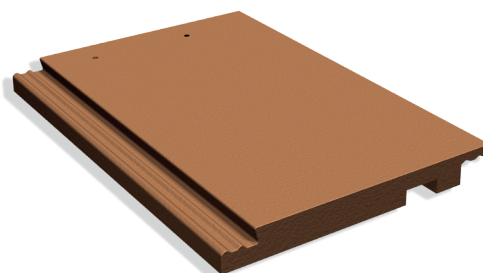

## Konsollstein høyre Carisma

Konsollstein høyre Carisma er en betongstein utviklet for å passe til konsollene og stigetrinnene i vårt taksikkerhetssystem. Taksteinen har en 35 mm utfasing i underkant av steinen for å underlette arbeidet ved montering.

### Produktinformasjon

Antall stk/pall	80
Vekt kg/stk	4,40
Lengde	420 mm
Bredde	280 mm
Breddelengde	310-350 mm
Byggebredde	250 mm
Teknisk info	Brukes til innfesting av taksikkerhet.