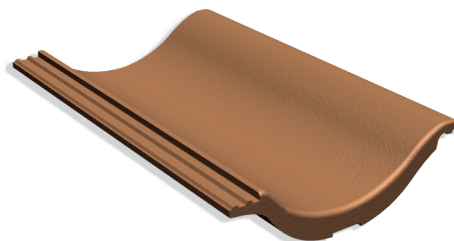

## Konsollstein Eksklusiv

Konsollstein Eksklusiv er en betongstein utviklet for å passe til konsollene og stigetrinnene i vårt taksikkerhetssystem. Taksteinen har en 35 mm utfasing i underkant av steinen for å underlette arbeidet ved montering.

### Produktinformasjon

Antall stk/pall	90
Vekt kg/stk	3,90
Lengde	420 mm
Bredde	280 mm
Breddelengde	310-375 mm
Byggebredde	250 mm
Teknisk info	Brukes til innfesting av taksikkerhet.