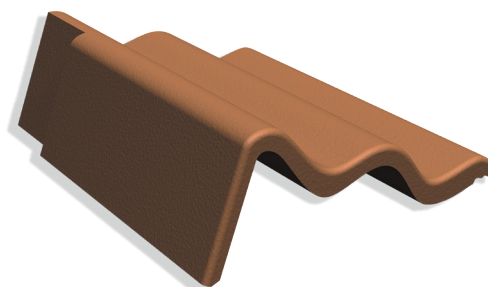

## Gavlstein venstre 88 mm Palema

Gavlstein er et alternativ til det tradisjonelle vindskibordet. Gavlsteinen gir en ekstremt sikker tetting og sparer vedlikehold av vindskien. Den kombinerer funksjonalitet med å også tilføre en estetisk helhet til taket.

### Produktinformasjon

Antall stk/pall	54
Vekt kg/stk	5,70
Lengde	420 mm
Bredde	330 mm
Breddelengde	Max 375 mm
Byggebredde	265 mm
Lekteavstand	335-375 mm
Produkt info	88 mm leveres som standard Løs bunt.
Teknisk info	Erstatter vindskibord, kun til dobbelkrum