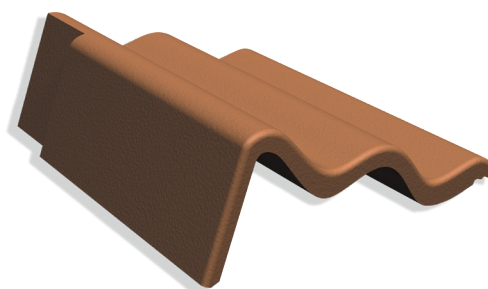

## Gavlstein venstre 110 mm Palema

Gavlstein er et alternativ til det tradisjonelle vindskibordet. Gavlsteinen gir en ekstremt sikker tetting og sparer vedlikehold av vindskien. Den kombinerer funksjonalitet med å også tilføre en estetisk helhet til taket.

### Produktinformasjon

Antall stk/pall	54
Vekt kg/stk	5,70
Lengde	420 mm
Bredde	330 mm
Breddelengde	Max 375 mm
Byggebredde	265 mm
Lekteavstand	312-375 mm
Produkt info	88 mm leveres som standard Løs bunt.
Teknisk info	Erstatter vindskibord, kun til dobbelkrum