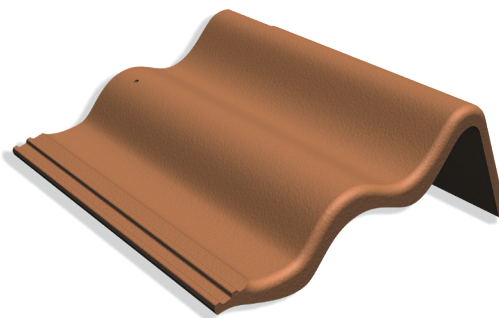

PRODUKTARK

Gavlstein høyre 88 mm Palema

Gavlstein er et alternativ til det tradisjonelle vindskibordet. Gavlsteinen gir en ekstremt sikker tetting og sparer vedlikehold av vindskien. Den kombinerer funksjonalitet med å også tilføre en estetisk helhet til taket.

Produktinformasjon

Antall stk/pall	54
Vekt kg/stk	5,70
Lengde	420 mm
Bredde	330 mm
Breddelengde	Max 375 mm
Byggebredde	295 mm
Lekteavstand	335-375 mm
Produkt info	88 mm leveres som standard Løs bunt.
Teknisk info	Erstatter vindskibord, kun til dobbelkrum