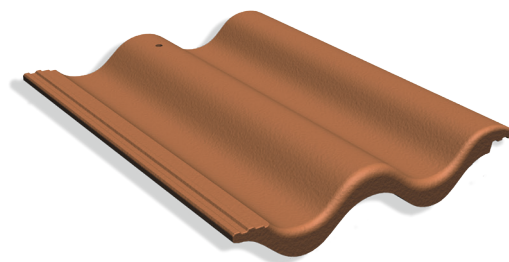

PRODUKTARK

Palema dobbelkrum Benderit

Benders Palema Benderit er en sterk og robust dobbelkrummet takstein med klassisk utseende som passer like godt på gamle hus som på nybygg. Dette er vår mest solgte profil gjennom tidene. Benders Palema er enkel og rask å legge. Benders Benderit overflatebehandlet takstein er en gjennomfarget takstein, noe som innebærer at samme fargepigment som brukes i Benderitmalingen også brukes i betongen. Taksteinens overflate behandles to ganger med Benderitmaling for å ytterligere fremheve taksteinens fargedybde.

Produktinformasjon

Antall stk/pall	240
Vekt kg/stk	4,05
Lengde	420 mm
Bredde	330 mm
Byggebredde	300 mm
Byggehøyde	75 mm
Antall stk/m ²	8,9-10,8 stk
Lekteavstand	310-375 mm
Vekt kg/m ²	ca 36 kg
Produkt info	Finnes også i halvpall i samtlige farger (f.eks art nr 020020.5). 5 stk/bunt
Takvinkel	min 14 grader