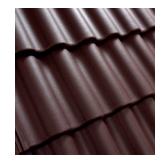

PRODUKTARK

Palema dobbelkrum Benderit

Benders Palema Benderit er en sterk og robust dobbelkrummet takstein med klassisk utseende som passer like godt på gamle hus som på nybygg. Dette er vår mest solgte profil gjennom tidene. Benders Palema er enkel og rask å legge. Benders Benderit overflatebehandlet takstein er en gjennomfarget takstein, noe som innebærer at samme fargepigment som brukes i Benderitmalingen også brukes i betongen. Taksteinens overflate behandles to ganger med Benderitmaling for å ytterligere fremheve taksteinens fargedybde.

Svart 20

Brun 22

Tegl rød 24

Rød 26

Mellomgrå 28

Vinrød 31

Lysgrå 37

Mørkgrå 48

Grønn 23

Gul 25

Flash Tegl rød/
Brun 29Flash Mellomgrå/
Granitt 39