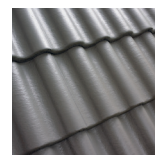

Mellomgrå 28