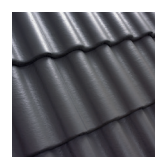

PRODUKTARK

Palema dobbelkrum Benderit

Benders Palema Benderit er en sterk og robust dobbelkrummet takstein med klassisk utseende som passer like godt på gamle hus som på nybygg. Dette er vår mest solgte profil gjennom tidene. Benders Palema er enkel og rask å legge. Benders Benderit overflatebehandlet takstein er en gjennomfarget takstein, noe som innebærer at samme fargepigment som brukes i Benderitmalingen også brukes i betongen. Taksteinens overflate behandles to ganger med Benderitmaling for å ytterligere fremheve taksteinens fargedybde.

Produktinformasjon

Antall stk/pall	240
Vekt kg/stk	4,05
Lengde	420 mm
Bredde	330 mm
Byggebredde	300 mm
Byggehøyde	75 mm
Antall stk/m²	8,9-10,8 stk
Lekteavstand	310-375 mm
Vekt kg/m²	ca 36 kg
Produkt info	Finnes også i halvpall i samtlige farger (f.eks art nr 020020.5). 5 stk/bunt
Takvinkel	min 14 grader

Mørkgrå 48