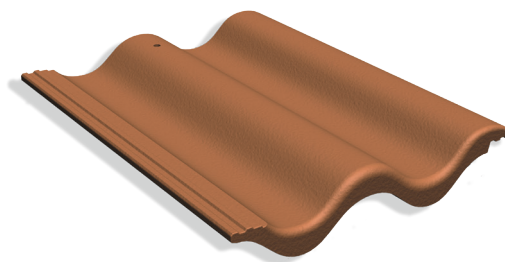

## Palema dobbelkrum Ecoline overflatebehandlet

Benders Palema Ecoline Overflatebehandlet er en sterk og robust dobbelkrummet takstein med klassisk utseende som passer like godt på gamle hus som på nybygg. Dette er vår mest solgte profil gjennom tidene. Benders Palema er enkel og rask å legge. Benders Ecoline Overflatebehandlet takstein er i grunn en tradisjonell overflatebehandlet stein. Forskjellen er at titanoksid er tilsatt i Benderitmalin-gen. Titanoksid fungerer som en katalysator for å redusere nitrogenoksid i luften under hele takets levetid, noe som gjør Ecoline til vårt mest miljøvennlige valg.

### Produktinformasjon

Antall stk/pall	240
Vekt kg/stk	4,05
Lengde	420 mm
Bredde	330 mm
Byggebredde	300 mm
Byggehøyde	75 mm
Antall stk/m <sup>2</sup>	8,9-10,8 stk
Lekteavstand	310-375 mm
Vekt kg/m <sup>2</sup>	ca 36 kg
Produkt info	Finnes også i halvpall i samtlige farger (f.eks art nr 020020.5). 5 stk/bunt
Takvinkel	min 14 grader