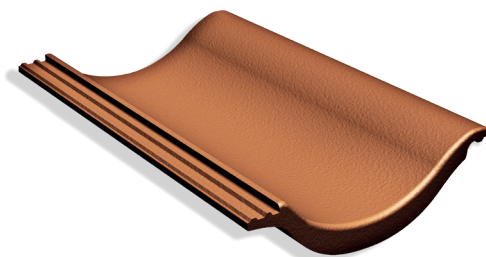

PRODUKTARK

Exklusiv enkelkrum Candor

Benders Exklusiv Candor er en enkelkrummet takstein med kraftigere profil og med en mer markert krumming enn den dobbelkrummede taksteinen. Den klassiske profilen passer både gammelt og nytt og byr på et tradisjonelt utseende du aldri går lei av. Exklusiv er lett å legge på grunn av to kraftige anleggspunkter på baksiden. Benders Candor er en blank overflatebehandling som gir mange fordeler. Behandlingen gjør overflaten hardere og mer slitesterk og sørger dermed for lengre estetisk levetid. Candorbehandlingen gir bedre beskyttelse mot tilgroing og UV-stråling.

Produktinformasjon

Antall stk/pall	240
Vekt kg/stk	3,90
Lengde	420 mm
Bredde	280 mm
Byggebredde	250 mm
Byggehøyde	100 mm
Antall stk/m ²	10,7-12,9 stk
Lekteavstand	310-375 mm
Vekt kg/m ²	ca 42 kg
Produkt info	Finnes også i halvpall i samtlige farger (f.eks art nr 010020.5). 5 stk/bunt
Takvinkel	min 14 grader