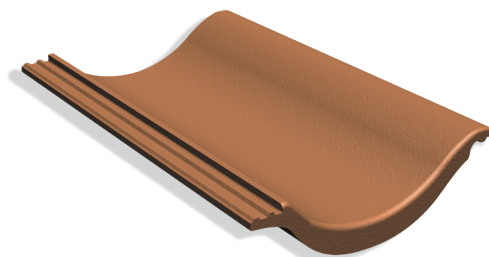

PRODUKTARK

Exklusiv enkelkrum Benderit

Benders Exklusiv Benderit er en enkelkrummet takstein med kraftigere profil og med en mer markert krumming enn den dobbelkrummede taksteinen. Den klassiske profilen passer både gammelt og nytt og byr på et tradisjonelt utseende du aldri går lei av. Exklusiv er lett å legge på grunn av to kraftige anleggspunkter på baksiden. Benders Benderit overflatebehandlet takstein er en gjennomfarget takstein, noe som innebærer at samme fargepigment som brukes i Benderitmalingen også brukes i betongen. Taksteinens overflate behandles to ganger med Benderitmaling for å ytterligere fremheve taksteinens fargedybde.

Produktinformasjon

Antall stk/pall	240
Vekt kg/stk	3,90
Lengde	420 mm
Bredde	280 mm
Byggebredde	250 mm
Byggehøyde	100 mm
Antall stk/m ²	10,7-12,9 stk
Lekteavstand	310-375 mm
Vekt kg/m ²	ca 42 kg
Produkt info	Finnes også i halvpall i samtlige farger (f.eks art nr 010020.5). 5 stk/bunt
Takvinkel	min 14 grader