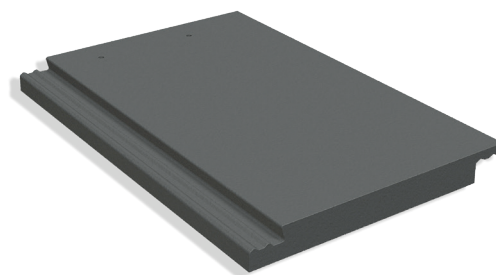

PRODUKTARK

Carisma flat ubehandlet

Benders Carisma Ubehandlet er vår takstein for moderne arkitektur. Carisma gir deg et tak med rene linjer og er ofte benyttet på moderne boliger i funksis-stil, men kan også være et spennende valg på mer tradisjonelle hus og hytter. Denne taksteinen er en kombinasjon av høy kvalitet og stilren design. Carisma skal legges i halvforband. Benders ubehandlet takstein er helt gjennomfarget, noe som innebærer at jernoksid tilsettes i betongen ved produksjonen. Det er nettopp jernoksidet i den ubehandlede taksteinen som gir den optiske fargen. Den ubehandlede steinen får et naturlig kalkutslag på overflaten de første årene, for deretter å gå tilbake til sin opprinnelige farge.

Produktinformasjon

Antall stk/pall	210
Vekt kg/stk	4,50
Lengde	420 mm
Bredde	280 mm
Byggebredde	250 mm
Byggehøyde	60 mm
Antall stk/m ²	11,4-12,9 stk
Lekteavstand	310-350 mm
Vekt kg/m ²	ca 51 kg
Produkt info	Finnes også i halvpall i samtlige farger (f.eks art nr C20021.5). 5 stk/bunt
Takvinkel	min 14 grader