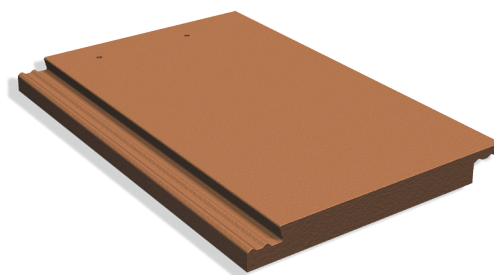

PRODUKTARK

Carisma flat Benderit

Benders Carisma Benderit er vår takstein for moderne arkitektur. Carisma gir deg et tak med rene linjer og er ofte benyttet på moderne boliger i funksis-stil, men kan også være et spennende valg på mer tradisjonelle hus og hytter. Denne taksteinen er en kombinasjon av høy kvalitet og stilren design. Carisma skal legges i halvforband. Benders Benderit overflatebehandlet takstein er en gjennomfarget takstein, noe som innebærer at samme fargepigment som brukes i Benderitmalingen også brukes i betongen. Taksteinens overflate behandles to ganger med Benderitmaling for å ytterligere fremheve taksteinens fargedybde.

Produktinformasjon

Antall stk/pall	210
Vekt kg/stk	4,50
Lengde	420 mm
Bredde	280 mm
Byggebredde	250 mm
Byggehøyde	60 mm
Antall stk/m ²	11,4-12,9 stk
Lekteavstand	310-350 mm
Vekt kg/m ²	ca 51 kg
Produkt info	Finnes også i halvpall i samtlige farger (f.eks art nr C20021.5). 5 stk/bunt
Takvinkel	min 14 grader