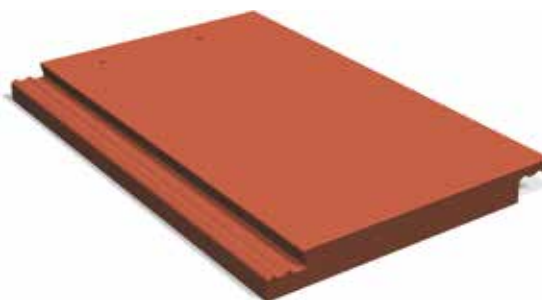

PRODUKTBLAD

Carisma platt

Art nr C000..

Bender Carisma är vår platta betongtakpanna för modern arkitektur.

Carisma skapar ett skifferliknande utseende på ditt tak. Pannan är tillverkad med hjälp av den senaste tekniken och pannans storlek gör att även denna platta takpanna får en inbyggd styrka. Carisma finns i tre olika behandlingar och i en mängd kulörer.

Benderit - Takpannan är i grunden helt genomfärgad som behandlas med Benderit ytbehandling två gånger för att ytterligare framhäva färgen och ge en lång livslängd.

Obehandlad - Takpannan är i grunden helt genomfärgad. Den obehandlade pannan får ofta en naturlig kalkutfällning på ytan första året som därefter mognar till sin naturliga färg.

Brilliant - En unik ytbehandling med ett metallic-baserat pigment som ger en överlägsen beständighet jämfört med andra behandlingar.

Artikelinformation

Vikt kg/st	4,50 kg
Bredd	280 mm
Längd	420 mm
Byggbredd	250 mm
Bygglängd	310 - 350 mm
Bygghöjd	60 mm
Taklutning	min 14°
Läktavstånd	max 350 mm
Vikt kg/m ²	ca 51 kg
Antal st/pall	105 st
Antal st/m ²	11,5 st (vid max läktavstånd)