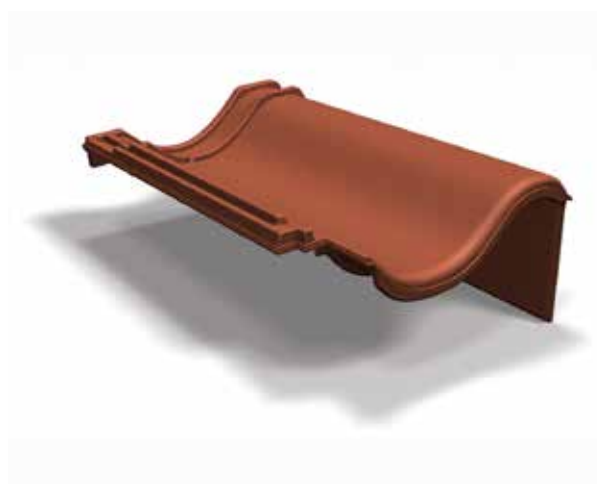

PRODUKTBLAD

Gavelpanna höger falsat lertegel Tvilling

Art nr H410..

Benders gavelpanna är ett alternativ till vindskiveplåten. Gavelpannan ger en extremt säker tätning och sparar underhåll av vind-skivan. Den ger en estetisk helhet av taket.

Benders Gavelpannor falsat lertegel kan läggas med läktavstånd 266-285 mm.

Vid läggning med gavelpannor bör alltid yttre raden runt hela ytan läggas först för att säkerställa rätt avslutning.

Artikelinformation

Vikt	3,80 kg
Längd	365 mm
Bredd	224 mm
Byggbredd	214 mm
Antal st/pall	64 st
Material	Lera