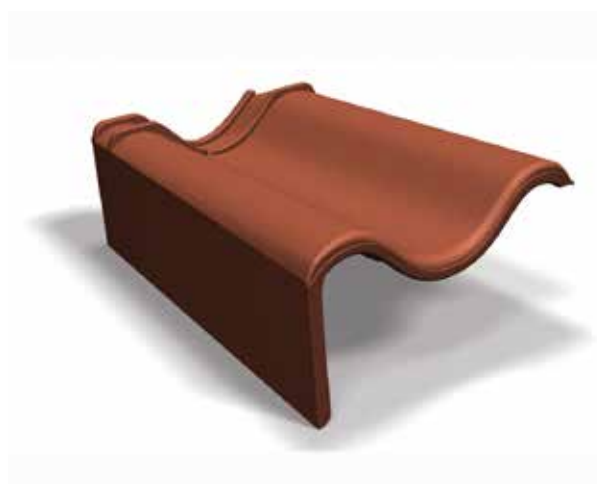

PRODUKTBLAD

Gavelpanna vänster falsat lertegel Hansa

Art nr H401..

Benders gavelpanna är ett alternativ till vindskiveplåten. Gavelpannan ger en extremt säker tätning och sparar underhåll av vind-skivan. Den ger en estetisk helhet av taket.

Benders Gavelpannor falsat lertegel kan läggas med läktavstånd 320-345 mm.

Vid läggning med gavelpannor bör alltid yttre raden runt hela ytan läggas först för att säkerställa rätt avslutning.

Artikelinformation

Vikt	4,60 kg
Längd	425 mm
Bredd	260 mm
Byggbredd	195 mm
Antal st/pall	64 st
Material	Lera