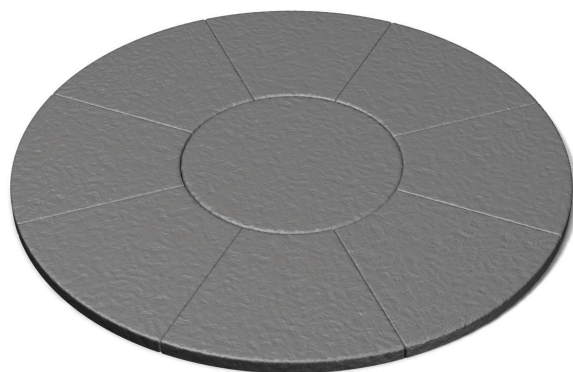

# PRODUKTBLAD

Orion Mini Ø 1500x38 mm

ORION

Bender Orion tillverkas i en speciell process vilket ger en lättskött, slitstark yta med naturstenskänsla. Orion är ett set med centrumsten och radiestentar för en cirkelformad markstensyta. Lagg sedan Orion bård för att skapa en vacker inramning och lättlagd anslutning mot omkringliggande yta. Välj slutligen ett av Benders fogmaterial för bästa effekt och funktionalitet.

## Produktinformation

Höjd mm	38
Antal st/pall	1+8
Vikt kg/pall	157
Antal m <sup>2</sup> /pall	1,77
Trafikklass	G
Användningsområde	Gång- och cykeltrafik
OBS!	Blötgjuten produkt. Ø 1500 mm. Tjocklek: 38 mm. Består av: 1 st centrumsten Ø 600 mm + 8 st cirkelstenar.

Grafit 2765001T

Gråmix 2765010T

SE  
MONTERINGS-  
ANVISNING  
MARKSTEN  
OCH PLATTOR

Gång- och cykel-  
trafik