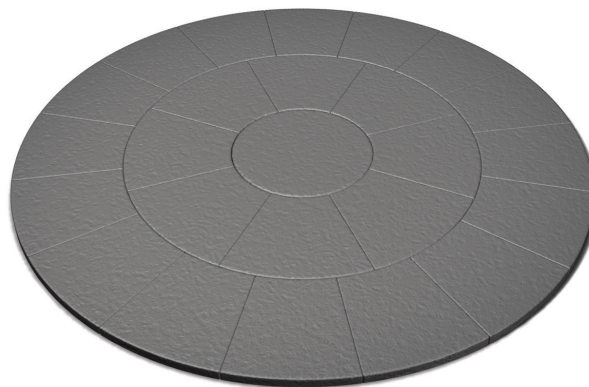

# PRODUKTBLAD

Orion Maxi Ø 2400x38 mm

ORION

Bender Orion tillverkas i en speciell process vilket ger en lättskött, slitstark yta med naturstens känsla. Orion är ett set med centrumsten och radiestentar för en cirkelformad markstensyta. Lagg sedan Orion bård för att skapa en vacker inramning och lättlagd anslutning mot omkringliggande yta. Välj slutligen ett av Benders fogmaterial för bästa effekt och funktionalitet.

## Produktinformation

Höjd mm	38
Antal st/pall	1+8+16
Vikt kg/pall	400
Antal m <sup>2</sup> /pall	4,52
Trafikklass	G
Användningsområde	Gång- och cykeltrafik
OBS!	Blötgjuten produkt. Ø 2400 mm. Tjocklek: 38 mm. Består av: Orion Mini + 16 cirkelstenar.

Grafit 2765101T

Gråmix 2765110T

SE  
MONTERINGS-  
ANVISNING  
MARKSTEN  
OCH PLATTOR

Gång- och cykeltrafik