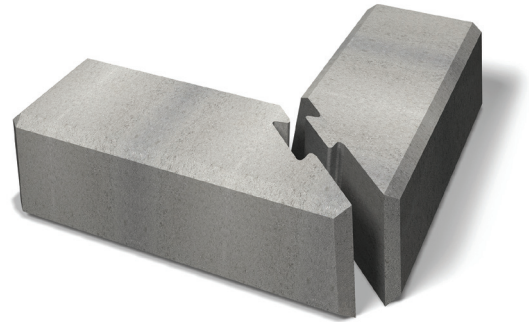

PRODUKTBLAD

Norblock Mini hörnsten 550x260x170 mm

NORBLOCK

Norblock Mini har sedan många år varit storsäljande i Norge och nu är vi glada över att kunna presentera dem även i Sverige. Muren har slät yta, är svängbar och går att bygga med både inner- och ytterhörn. Muren är låsbar för extra kraftfull förankring och de ihålliga stenarna gör dem lätta att hantera. Du kan med fördel dra elkablar eller vattenslangar genom dem. En given favorit även i Sverige!

Produktinformation

Längd mm	550
Bredd mm	260
Höjd mm	170
Vikt kg/st	76,00
Antal st/pall	8
Vikt kg/pall	608

Grå 2502607B

**MUR-
BYGGNATION,
SE SEPARAT
ANVISNING**