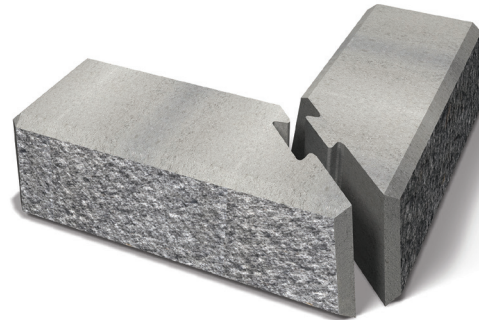

PRODUKTBLAD

Norblock Dekorativ hörnsten 550x260x170 mm

NORBLOCK

Norblock Dekorativ har sedan många år varit storsäljande i Norge och nu är vi glada över att kunna presentera dem även i Sverige. Muren är i hugget utförande, är svängbar och går att bygga med både inner- och yterhörn. Muren är låsbar för extra kraftfull förankring och de ihåliga stenarna gör dem lätta att hantera. Du kan med fördel dra elkablar eller vattenslangar genom dem. En given favorit även i Sverige!

Produktinformation

Längd mm	550
Bredd mm	260
Höjd mm	170
Vikt kg/st	76,00
Antal st/pall	8
Vikt kg/pall	608

Gråmix 2503610B

**MUR-
BYGGNATION,
SE SEPARAT
ANVISNING**