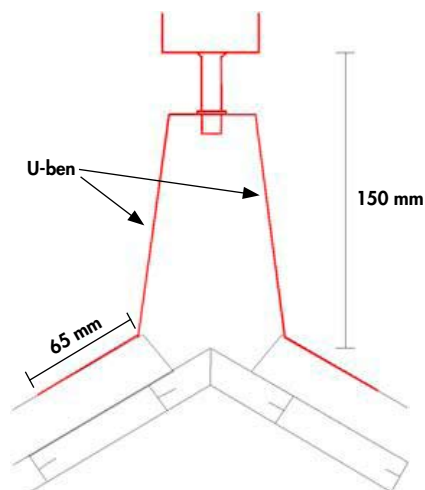

SÄÄDETTÄVÄ HARJAPUUNKIINNIKE

On hyvä käyttää säädettävää harjapuunkiinnikettä, jolla saat harjanpuun helposti oikeaankorkoon. Voit käyttää harjapuuna tiiliruodetta.

Säädettävä harjapuunkiinnike mahdollistaa hyvän tuuletuksen koko harjan alueella, erityisesti siinä tapauksessa, kun käytetään auma- ja harjatiivistenauhaa.

Kiinnike voidaan asentaa korkeuksien 50 -150 mm välillä + harjapuun korkeus. Kiinnike asennetaan jokaisen tuuletusriman päälle. Harjapuun koko täytyy olla vähintään 45 x 45 mm.

Bild 2. Vid lägsta monteringen av nockbrädesållare, finns en justermån på 50 - 75 mm. Knäckmättet är på bilden 130 mm, vilket är max knäckmätt. Det finns då plats mellan U-benens topp och nockspetsen för lägsta justering, 50 mm.

Bild 3. Vid högsta monteringen av nockbrädesållare, finns en justermån på 125 - 150 mm. Knäckmättet är på bilden 65 mm, vilket är minimum knäckmätt för tillräcklig infästning.

Bild 1. Bender Säadettävä harjapuunkiinnike.