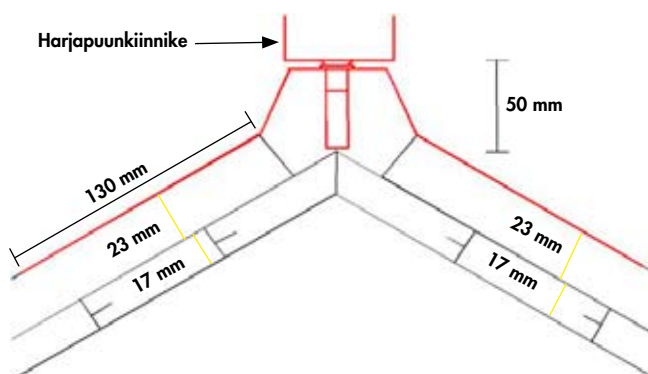

Kiinnike voidaan asentaa korkeuksien 50 -150 mm välillä + harjapuun korkeus. Kiinnike asennetaan jokaisen tuuletusriman päälle. Harjapuun koko täytyy olla vähintään 45 x 45 mm.

Bild 2. Vid lägsta monteringen av nockbrädesållare, finns en justermån på 50 - 75 mm. Knäckmättet är på bilden 130 mm, vilket är max knäckmätt. Det finns då plats mellan U-benens topp och nockspetsen för lägsta justering, 50 mm.

Bild 3. Vid högsta monteringen av nockbrädesållare, finns en justermån på 125 - 150 mm. Knäckmättet är på bilden 65 mm, vilket är minimum knäckmätt för tillräcklig infästning.

Bild 1. Bender Säadettävä harjapuunkiinnike.