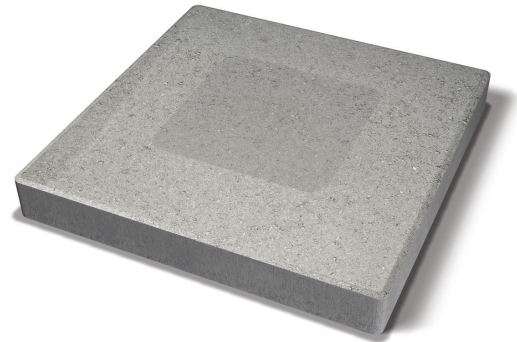

# PRODUKTARK

Stolpetopp 600x600x80 mm  
STOLPELEMENT

Pryd din portstolpe med Benders Stolpetopp. Finnes i størrelsene 400x400 og 600x600 mm. Ovensiden er hvelvet, men har en flat topp hvor belysning kan monteres eller om så ønskes en blomsterkrukke plasseres. Helt klart kronen på verket!

## Produktinformasjon

Lengde mm	600 mm
Bredde mm	600 mm
Høyde mm	80 mm
Vekt kg/stk	65,00
Antall stk/pall	8
Vekt kg/pall	520 kg

Grå 2553007

Grafitt 2553001