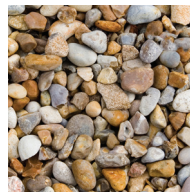

Produktinformasjon

Vekt kg/stk	800,00
Antall stk/pall	1
Vekt kg/pall	800 kg
OBS!	Forbruk: ca. 3 cm tykt lag, ca. 45 kg pr. m².

Gulmix 2981111-C