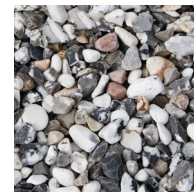

Svart/hvit mix
2981112-C