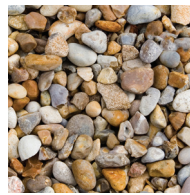

Produktinformasjon

Vekt kg/stk	15,00
Antall stk/pall	64
Vekt kg/pall	960 kg
OBS!	Forbruk: ca. 3 cm tykt lag, ca. 45 kg pr. m².

Gulmix 2981111-D