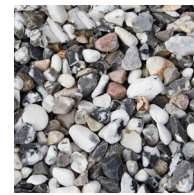

Svart/hvit mix
2981112-D