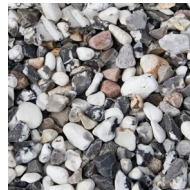

Produktinformasjon

Vekt kg/stk	800,00
Antall stk/pall	1
Vekt kg/pall	800 kg
OBS!	Forbruk: ca. 7 cm tykt lag, ca. 100 kg pr. m².

Svart/hvit mix
2981132-C