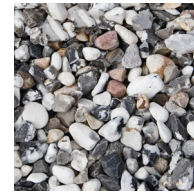

Svart/hvit mix
2981122-C