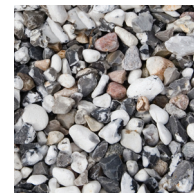

Svart/hvit mix
2981122-D