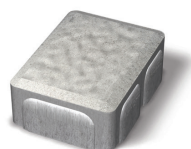

PRODUKTARK

Rustikk Hel- og Halvstein 210x140x50/105x140x50 mm

RUSTIKK

Det klassiske formatet til Rustikk gir et behaglig symmetrisk utseende. Den ujevne overflaten skaper liv og glød. Rustikk er og blir tidløs. Leveres i fargene grå og grafitt. Selges kun i hele paller hvor hver pall inneholder 336 stk helstein og 28 stk halvstein.

Produktinformasjon

Lengde	210/105 mm
Bredde mm	140 mm
Høyde	50 mm
Vekt kg/stk	3,29
Antall stk/pall	350
Vekt kg/pall	1152 kg
Antall m ² /pall	10,29 m ²
Vekt kg/m ²	112 kg
OBS!	Selges kun i hele paller. Hver pall inneholder 336 stk helstein og 28 stk halvstein. Halvstein selges ikke separat.