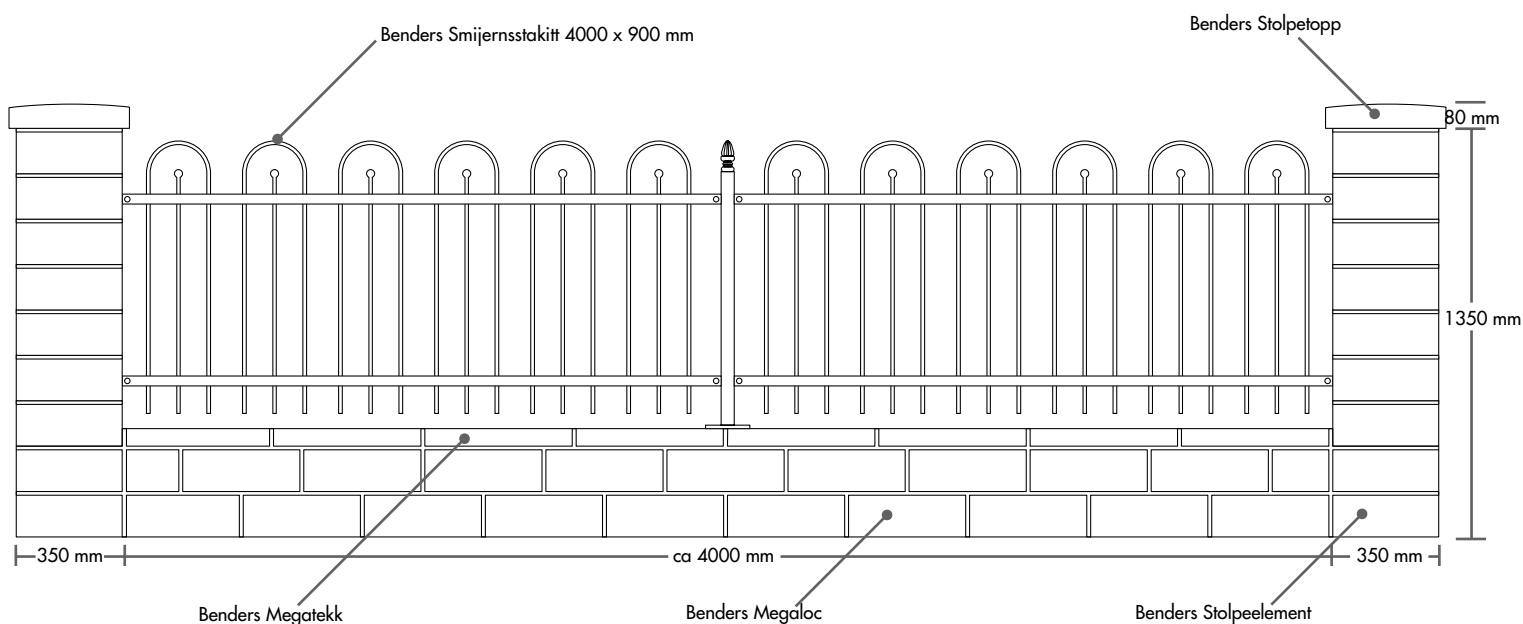

PRODUKTARK

Royal Smijernsstakitt

Best nr 2950050 (høy port) / 2950150 (lav port)

Royal Smijernsstakitt i kombinasjon med Benders Stolpeelement, Stolpetopp m m

Smijernsstakitt høy, størrelse 4000 x 900 mm

Smijernsstakitt lav, størrelse 4000 x 500 mm