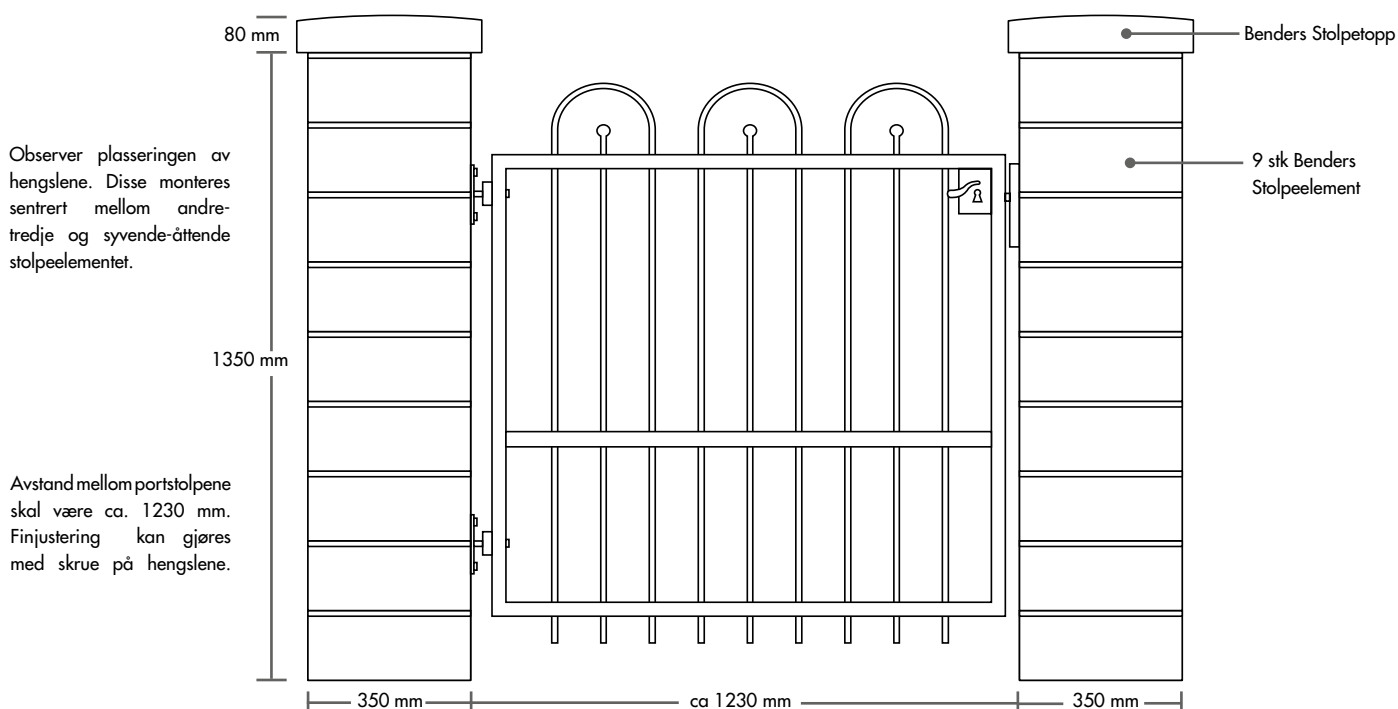

## Royal Smijernsport

Best nr 2955050 (høy port) / 2955150 (lav port)

Royal Smijernsport i kombinasjon med Benders Stolpeelement, Stolpetopp m m

### Smijernsport lav, 1075 x 800 mm