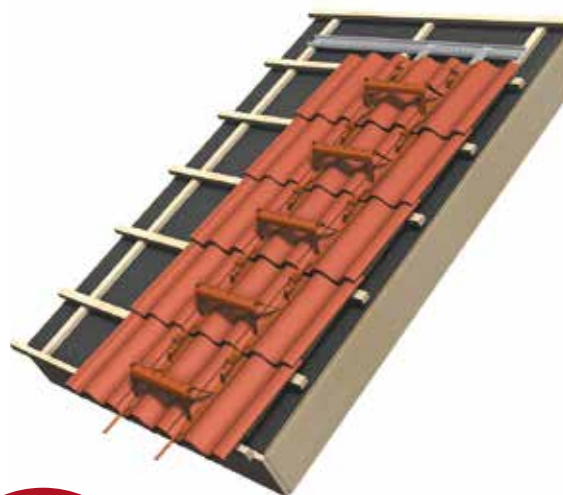

PRODUKTARK

Stigetrinn TR TV 35 T for Tvilling

Art nr L825..

Benders Stigetrinn er en enkel måte å ta seg fra takfot til møne. Stigetrinnet er typegodkjent ved bruk av Benders Innfestningsskinne, noe som er ett krav fra feieren.

- Koblede trinn av ønsket lengde.
- Rask og enkel montering.
- Ett krav dersom fasadehøyden er over 5 meter
- NS-EN 12951 Sertifisert.
- Monteres med innfestningsskinne.
- Max. takhelling 65°, ved brattere takhelling anbefales fast stige.

Stigetrinn TR TV 35 T passer Tegltakstien Tvilling og har cc 350 mm.

Innfestningsskinne komplett S-125T (Art nr 081190) kreves ved montering. Se eget produktark.

Artikkelinformasjon

Vekt	1,6 kg
Material	Galvanisert stål
Overflate	Pulverlakkert
Farge	Svart (20), teglrød (24), galvanisert (90)
Antall stk/kartong	8 stk
Antall stk/pall	128 stk

FOR
MONTERING,
SE SEPARAT
ANVISNING

INNFESTNINGS-
SKINNE KREVES
VED MONTERING

Koblet stigetrinn montert på tak